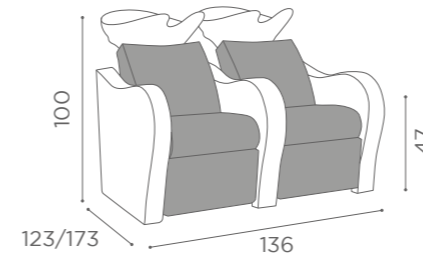

COLOURS A ● BO