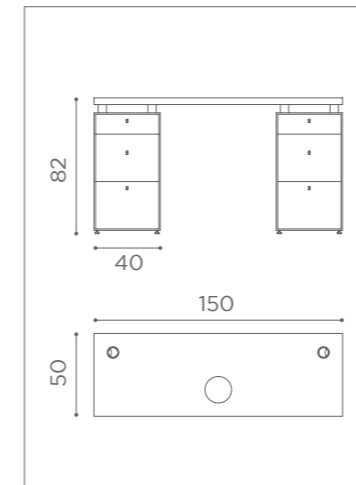

60W

MB/MT015
€1.099

MB/MT016
EXTRACTOR
FAN 30W
€1.469

MB/MT019
EXTRACTOR
FAN 60W
€1.899

MB/MT017
€1.439

MB/MT018
EXTRACTOR
FAN 30W
€1.799

MB/MT020
EXTRACTOR
FAN 60W
€2.249

MANICURE WALLIE