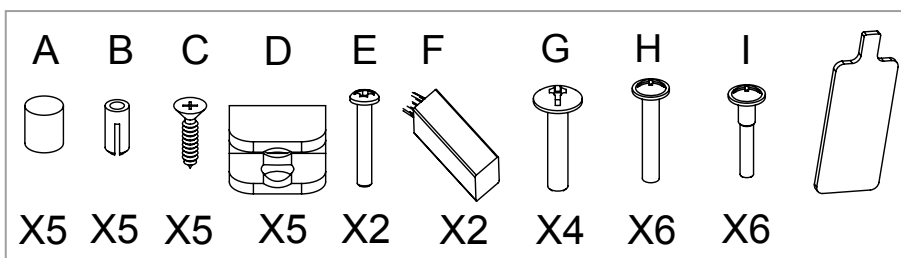

## Fissaggio Muro Wall Fixing

- (A) Spazio di lavoro  
Work space  
36 cm per il mobile 'Service Centre'  
48 cm per il mobile 'Wall System'
- (B) 36cm for 'Service Centre' cabinet  
48cm for 'Wall System' cabinet
- (C) Misura variabile - Non meno di 50 cm  
Variable measurement - No less than 50 cm
- (D) Entrata tubo acqua calda e fredda  
Hot and cold water inlet tube
- (E) Uscita tubo acqua  
Water outlet tube
- (F) Misura dal muro  
Measurement from wall
- (G) Carico acqua 3/8" - Scarico ø40  
Water Inlet 3/8" - Outlet ø40