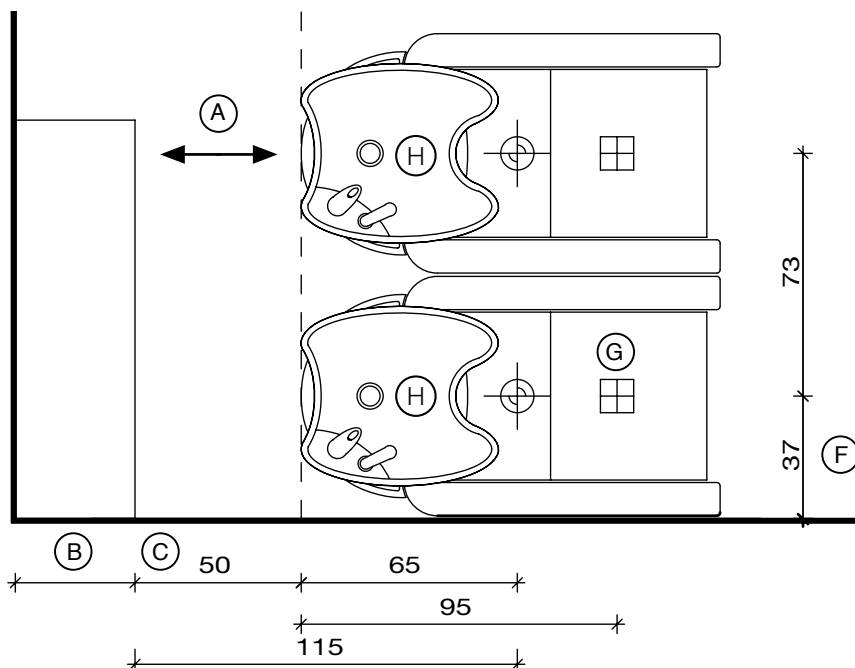

**Fissaggio Pavimento
Pavement Fixing**