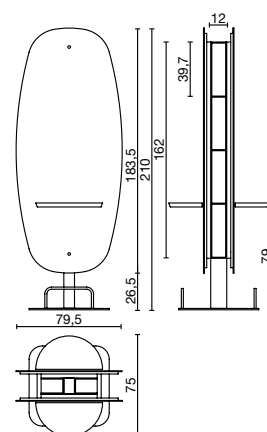

COSMOS MI/372