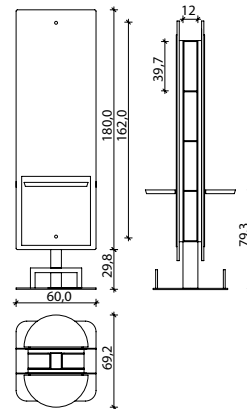

LISBOA MI/024