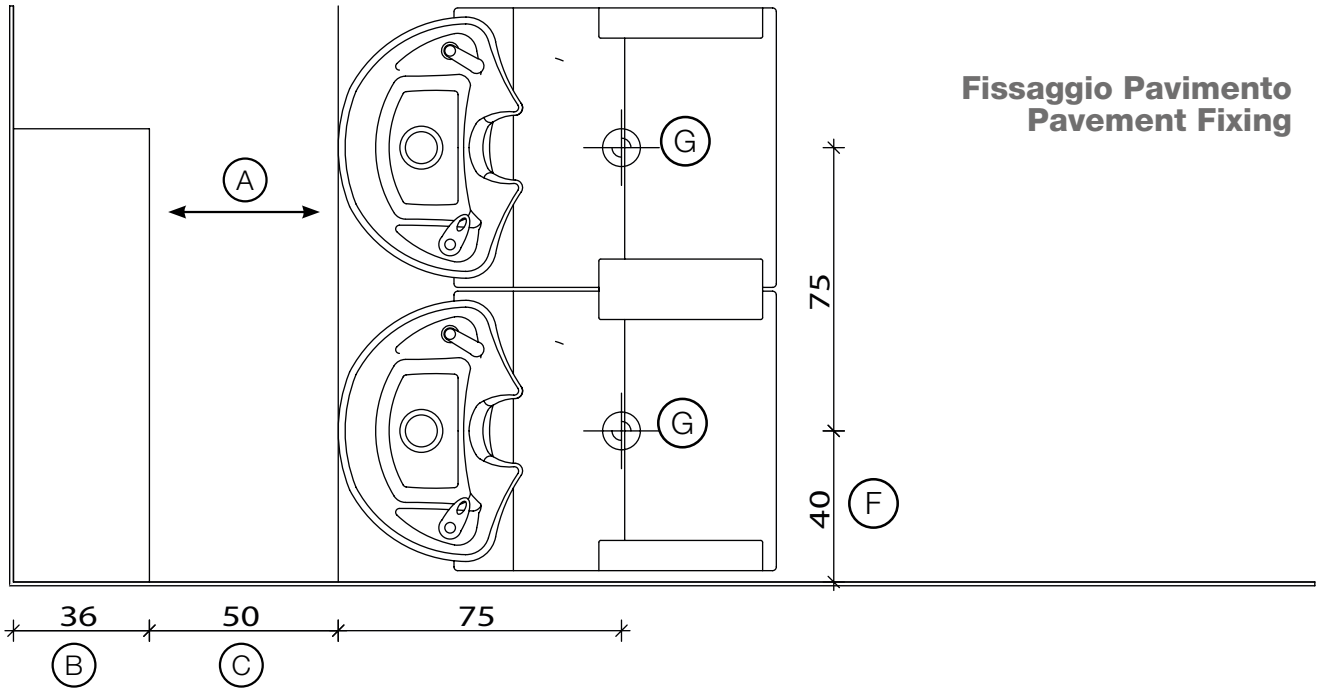

sofa

Salon Ambience
100% MADE IN ITALY

**Fissaggio Pavimento
Pavement Fixing**