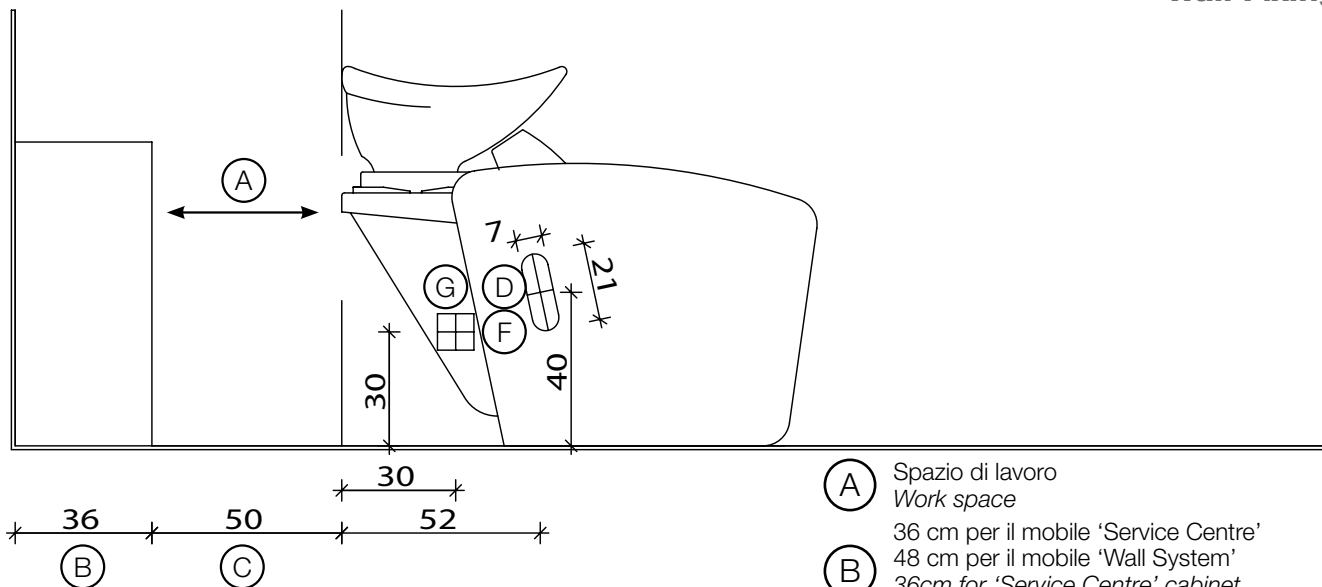

Fissaggio Muro Wall Fixing

- (A) Spazio di lavoro
  Work space
  36 cm per il mobile 'Service Centre'
  48 cm per il mobile 'Wall System'
- (B) 36cm for 'Service Centre' cabinet
  48cm for 'Wall System' cabinet
- (C) Misura variabile - Non meno di 50 cm
  Variable measurement - No less than 50 cm
- (D) Entrata tubo acqua calda e fredda
  Hot and cold water inlet tube
- (E) Uscita tubo acqua
  Water outlet tube
- (F) Misura dal muro
  Measurement from wall
- (G) Carico acqua 3/8" - Scarico ø40
  Water Inlet 3/8" - Outlet ø40