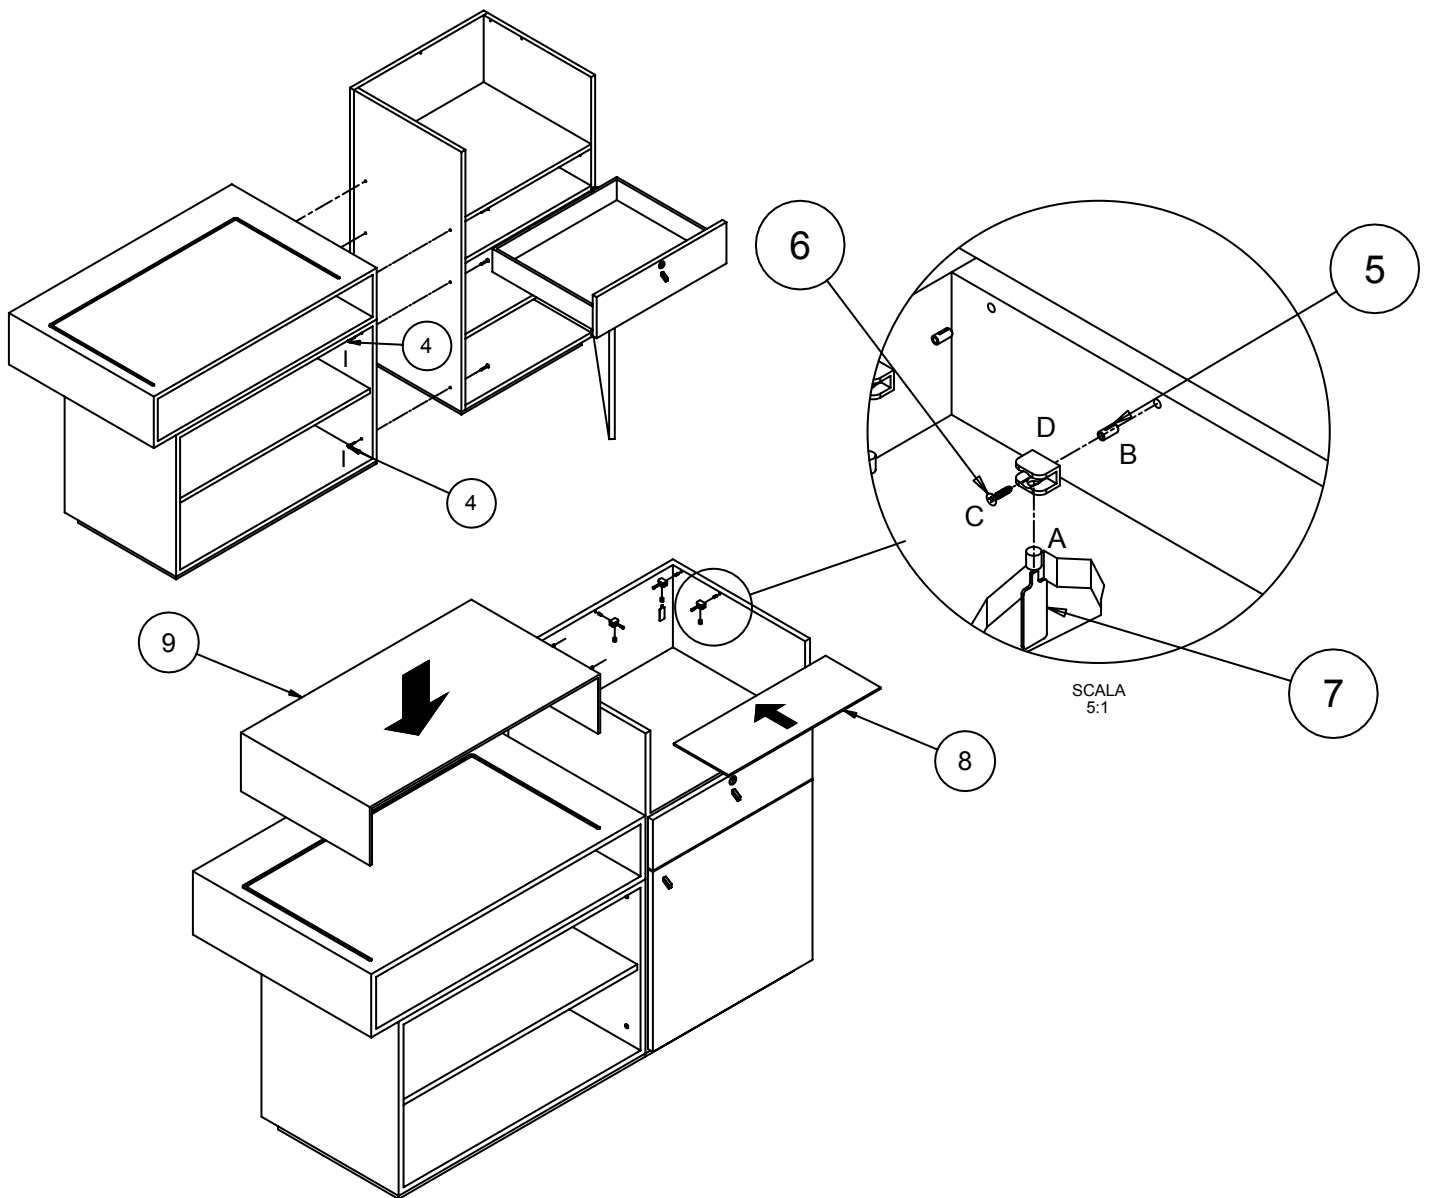

## Fissaggio Muro Wall Fixing

- (A) Spazio di lavoro  
Work space  
36 cm per il mobile 'Service Centre'  
48 cm per il mobile 'Wall System'
- (B) 36cm for 'Service Centre' cabinet  
48cm for 'Wall System' cabinet
- (C) Misura variabile - Non meno di 50 cm  
Variable measurement - No less than 50 cm
- (D) Entrata tubo acqua calda e fredda  
Hot and cold water inlet tube
- (E) Uscita tubo acqua  
Water outlet tube
- (F) Misura dal muro  
Measurement from wall
- (G) Carico acqua 3/8" - Scarico ø40  
Water Inlet 3/8" - Outlet ø40