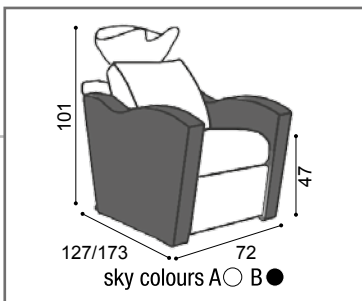

**Fissaggio Pavimento
Pavement Fixing**

**Fissaggio Muro
Wall Fixing**

- (A) Spazio di lavoro
  Work space
  36 cm per il mobile 'Service Centre'
- (B) 48 cm per il mobile 'Wall System'
  36cm for 'Service Centre' cabinet
  48cm for 'Wall System' cabinet
- (C) Misura variabile - Non meno di 50 cm
  Variable measurement - No less than 50 cm
- (D) Entrata tubo acqua calda e fredda
  Hot and cold water inlet tube
- (E) Uscita tubo acqua
  Water outlet tube
- (F) Misura dal muro
  Measurement from wall
- (G) Punto elettrico - 220V
  Electric point - 220V
- (H) Carico acqua 3/8" - Scarico ø40
  Water Inlet 3/8" - Outlet ø40