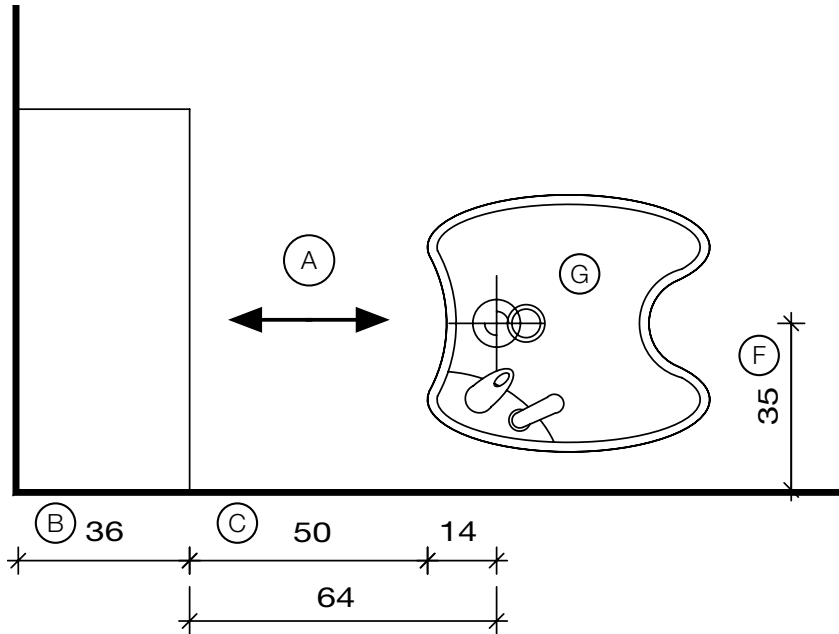

## Fissaggio Muro Wall Fixing

- (A) Spazio di lavoro  
Work space  
36 cm per il mobile 'Service Centre'  
48 cm per il mobile 'Wall System'
- (B) 36cm for 'Service Centre' cabinet  
48cm for 'Wall System' cabinet
- (C) Misura variabile - Non meno di 50 cm  
Variable measurement - No less than 50 cm
- (D) Entrata tubo acqua calda e fredda  
Hot and cold water inlet tube
- (E) Uscita tubo acqua  
Water outlet tube
- (F) Misura dal muro  
Measurement from wall
- (G) Carico acqua 3/8" - Scarico ø40  
Water Inlet 3/8" - Outlet ø40