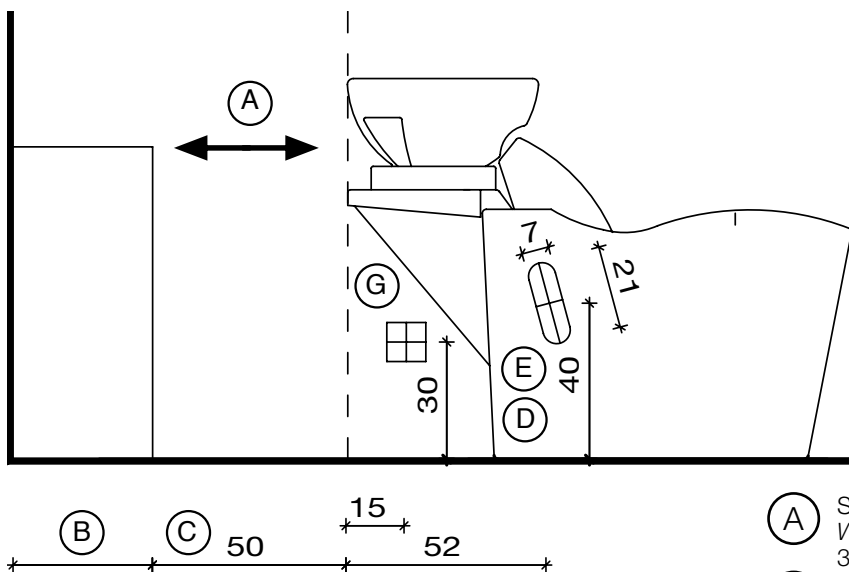

- (A) Spazio di lavoro
  Work space
  36 cm per il mobile 'Service Centre'
- (B) 48 cm per il mobile 'Wall System'
  36cm for 'Service Centre' cabinet
  48cm for 'Wall System' cabinet
- (C) Misura variabile - Non meno di 50 cm
  Variable measurement - No less than 50 cm
- (D) Entrata tubo acqua calda e fredda
  Hot and cold water inlet tube
- (E) Uscita tubo acqua
  Water outlet tube
- (F) Misura dal muro
  Measurement from wall
- (G) Punto elettrico - 220V
  Electric point - 220V
- (H) Carico acqua 3/8" - Scarico ø40
  Water Inlet 3/8" - Outlet ø40