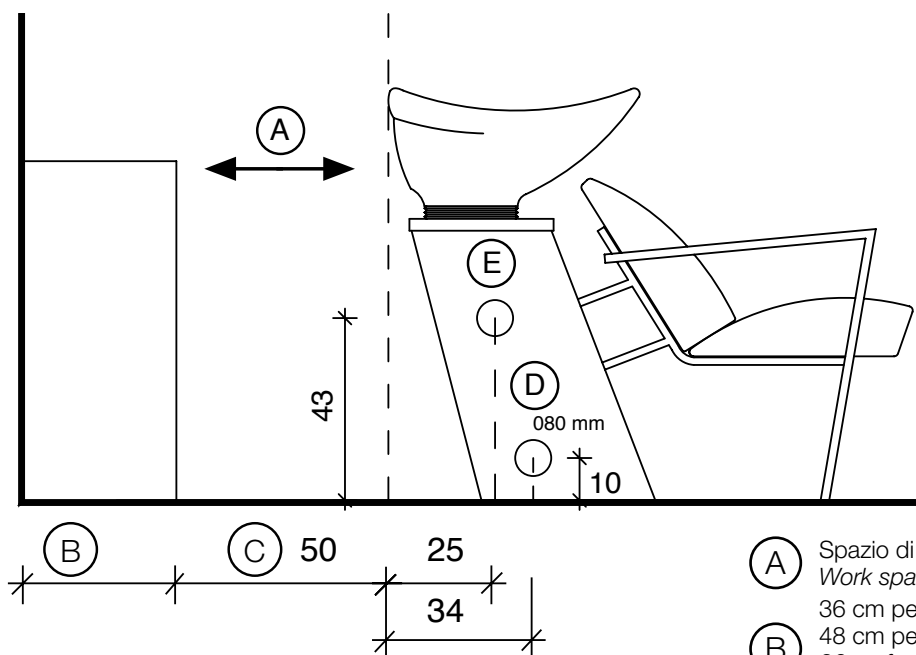

**Fissaggio Muro
Wall Fixing**

- (A) Spazio di lavoro
  Work space
  36 cm per il mobile 'Service Centre'
  48 cm per il mobile 'Wall System'
- (B) 36cm for 'Service Centre' cabinet
  48cm for 'Wall System' cabinet
- (C) Misura variabile - Non meno di 50 cm
  Variable measurement - No less than 50 cm
- (D) Entrata tubo acqua calda e fredda
  Hot and cold water inlet tube
- (E) Uscita tubo acqua
  Water outlet tube
- (F) Misura dal muro
  Measurement from wall
- (G) Carico acqua 3/8" - Scarico ø40
  Water Inlet 3/8" - Outlet ø40