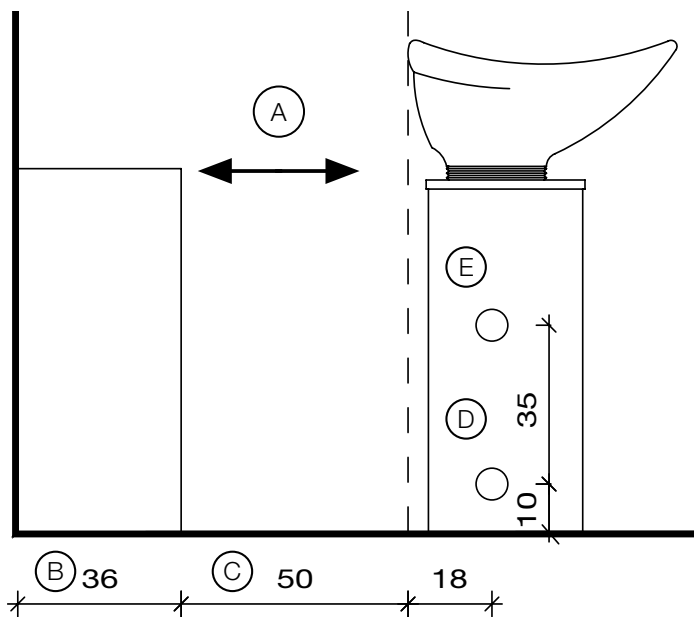

## Fissaggio Muro Wall Fixing

- (A) Spazio di lavoro  
Work space  
36 cm per il mobile 'Service Centre'  
48 cm per il mobile 'Wall System'
- (B) 36cm for 'Service Centre' cabinet  
48cm for 'Wall System' cabinet
- (C) Misura variabile - Non meno di 50 cm  
Variable measurement - No less than 50 cm
- (D) Entrata tubo acqua calda e fredda  
Hot and cold water inlet tube
- (E) Uscita tubo acqua  
Water outlet tube
- (F) Misura dal muro  
Measurement from wall
- (G) Carico acqua 3/8" - Scarico ø40  
Water Inlet 3/8" - Outlet ø40