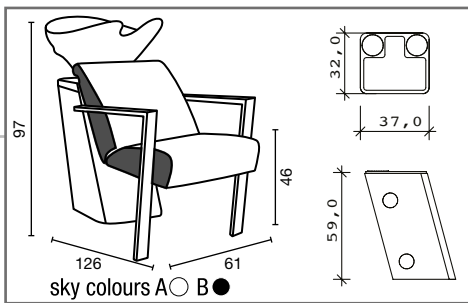

**Fissaggio Pavimento
Pavement Fixing**

**Fissaggio Muro
Wall Fixing**

- (A) Spazio di lavoro
  Work space
  36 cm per il mobile 'Service Centre'
  48 cm per il mobile 'Wall System'
- (B) 36cm for 'Service Centre' cabinet
  48cm for 'Wall System' cabinet
- (C) Misura variabile - Non meno di 50 cm
  Variable measurement - No less than 50 cm
- (D) Entrata tubo acqua calda e fredda
  Hot and cold water inlet tube
- (E) Uscita tubo acqua
  Water outlet tube
- (F) Misura dal muro
  Measurement from wall
- (G) Carico acqua 3/8" - Scarico ø40
  Water Inlet 3/8" - Outlet ø40