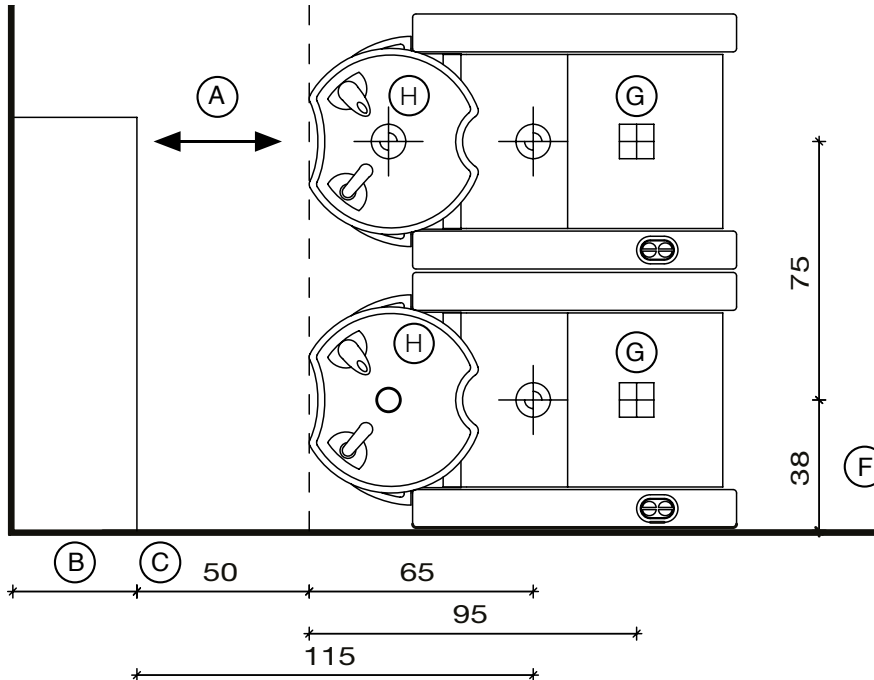

**Fissaggio Pavimento
Pavement Fixing**