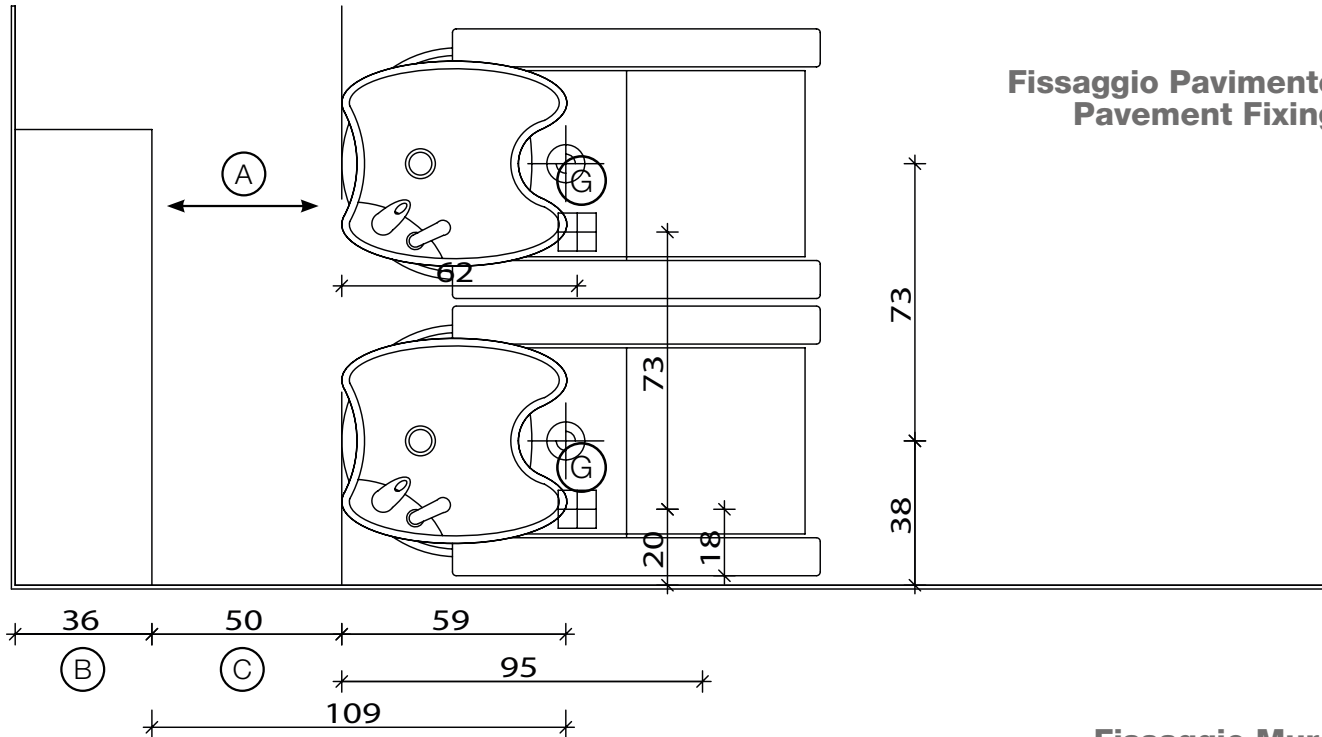

Fissaggio Pavimento Pavement Fixing