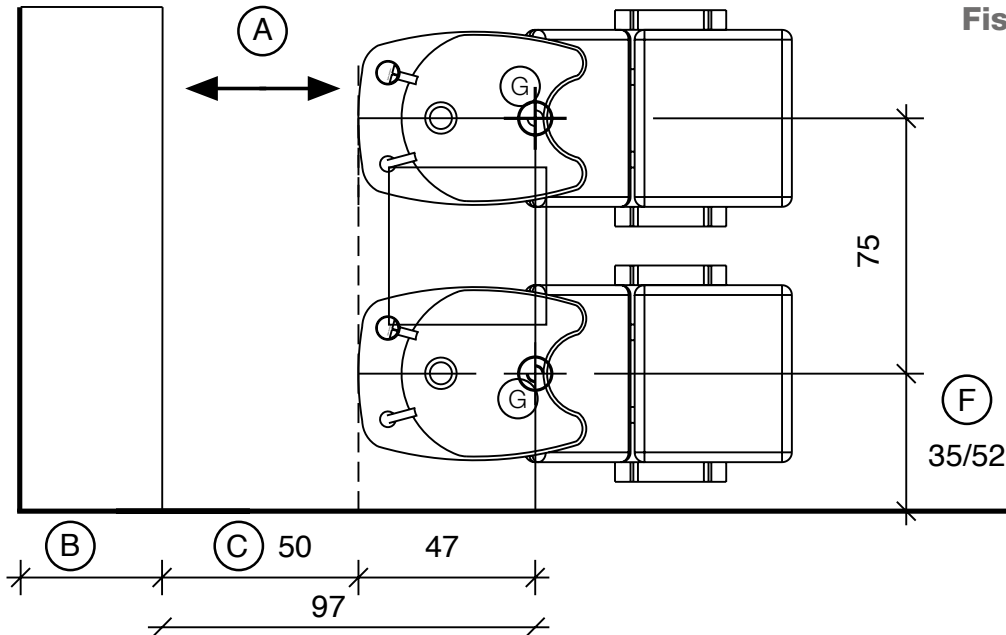

**Fissaggio Pavimento  
Pavement Fixing**

**Fissaggio Muro  
Wall Fixing**

- (A) Spazio di lavoro  
Work space  
36 cm per il mobile 'Service Centre'  
48 cm per il mobile 'Wall System'
- (B) 36cm for 'Service Centre' cabinet  
48cm for 'Wall System' cabinet
- (C) Misura variabile - Non meno di 50 cm  
Variable measurement - No less than 50 cm
- (D) Entrata tubo acqua calda e fredda  
Hot and cold water inlet tube
- (E) Uscita tubo acqua  
Water outlet tube
- (F) Misura dal muro  
Measurement from wall
- (G) Carico acqua 3/8" - Scarico ø40  
Water Inlet 3/8" - Outlet ø40

megawash

Salon Ambience  
100% MADE IN ITALY

**Fissaggio Pavimento  
Pavement Fixing**

**Fissaggio Muro  
Wall Fixing**

- (A) Spazio di lavoro  
Work space  
36 cm per il mobile 'Service Centre'  
48 cm per il mobile 'Wall System'
- (B) 36cm for 'Service Centre' cabinet  
48cm for 'Wall System' cabinet
- (C) Misura variabile - Non meno di 50 cm  
Variable measurement - No less than 50 cm
- (D) Entrata tubo acqua calda e fredda  
Hot and cold water inlet tube
- (E) Uscita tubo acqua  
Water outlet tube
- (F) Misura dal muro  
Measurement from wall
- (G) Carico acqua 3/8" - Scarico ø40  
Water Inlet 3/8" - Outlet ø40