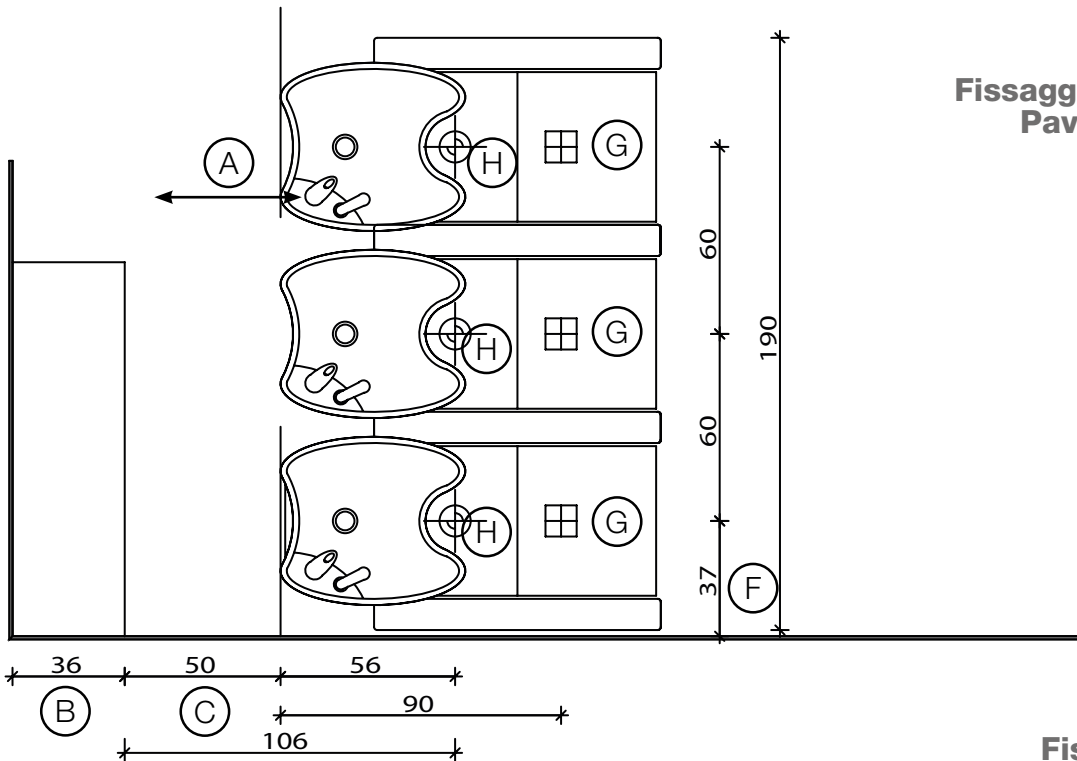

Fissaggio Pavimento Pavement Fixing