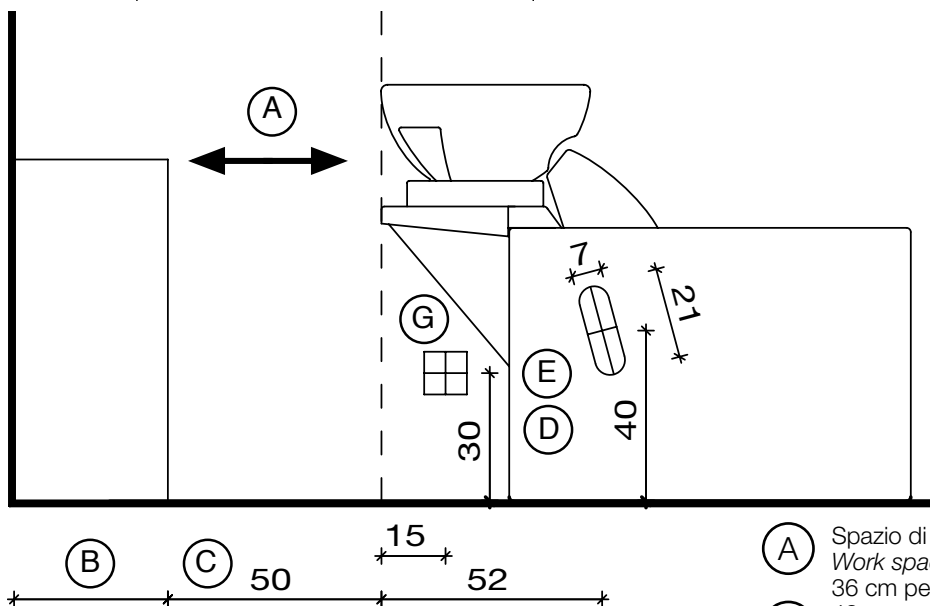

**Fissaggio Muro
Wall Fixing**

- (A) Spazio di lavoro
  Work space
  36 cm per il mobile 'Service Centre'
- (B) 48 cm per il mobile 'Wall System'
  36cm for 'Service Centre' cabinet
  48cm for 'Wall System' cabinet
- (C) Misura variabile - Non meno di 50 cm
  Variable measurement - No less than 50 cm
- (D) Entrata tubo acqua calda e fredda
  Hot and cold water inlet tube
- (E) Uscita tubo acqua
  Water outlet tube
- (F) Misura dal muro
  Measurement from wall
- (G) Punto elettrico - 220V
  Electric point - 220V
- (H) Carico acqua 3/8" - Scarico ø40
  Water Inlet 3/8" - Outlet ø40