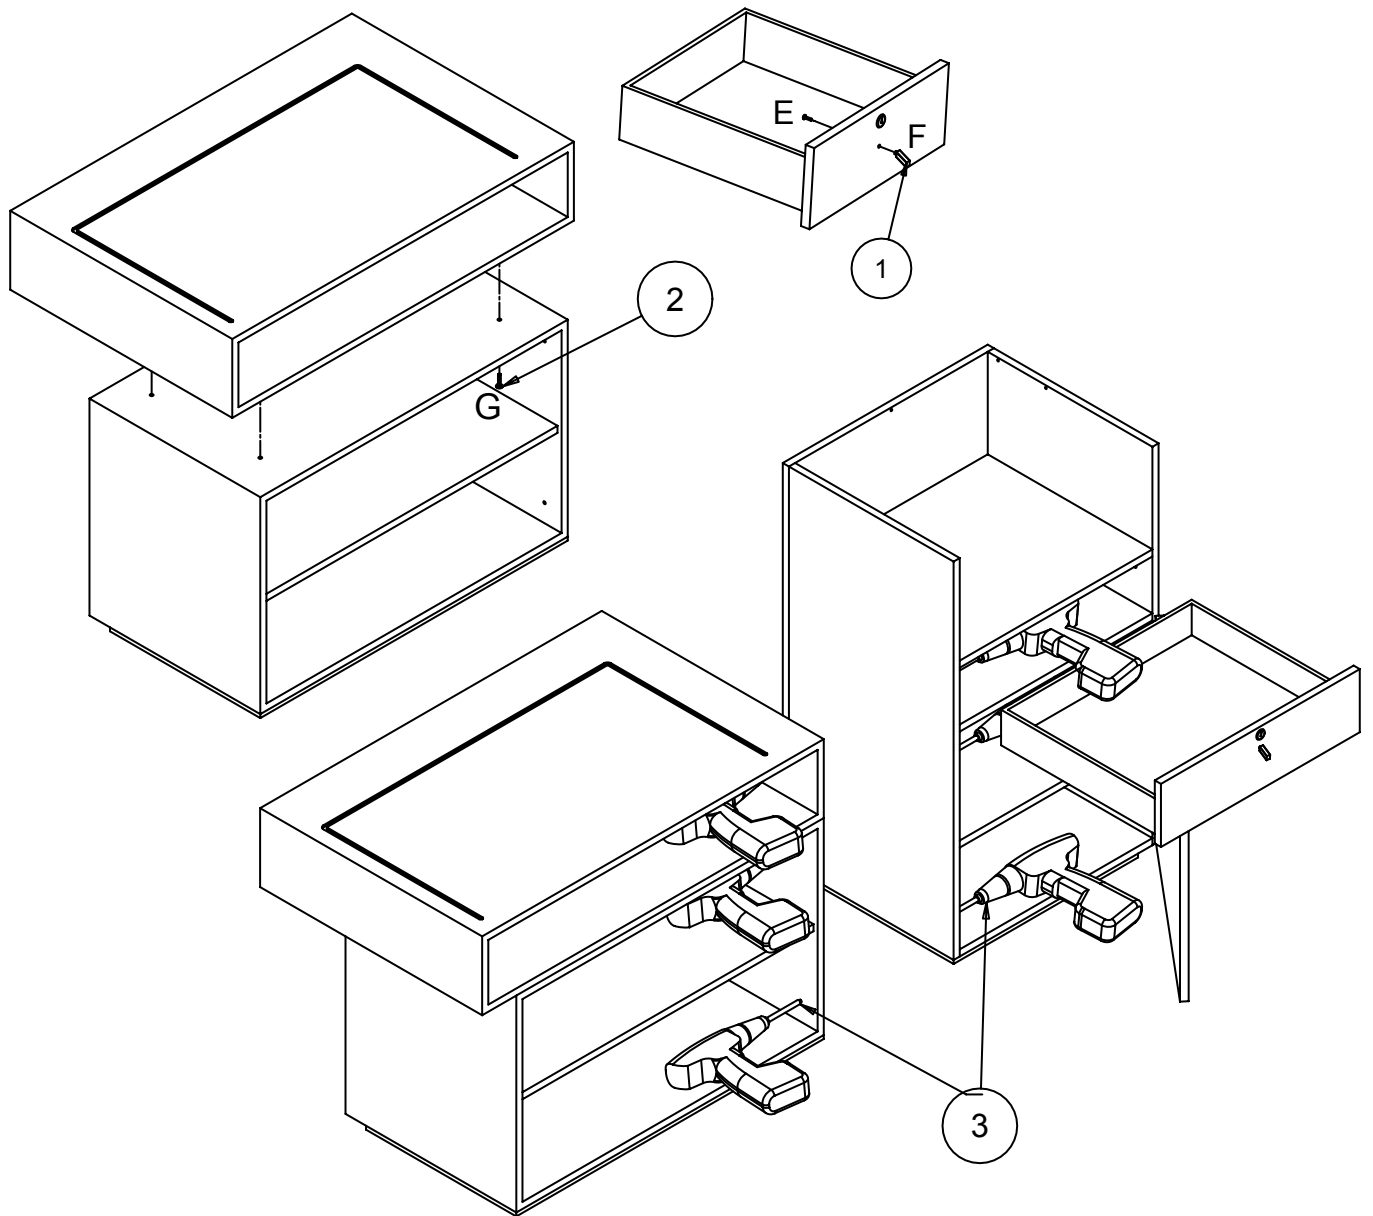

RD/241

RD/242