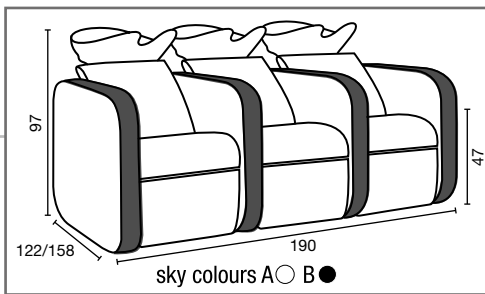

Fissaggio Pavimento Pavement Fixing

Fissaggio Muro Wall Fixing

- (A) Spazio di lavoro
  Work space
  36 cm per il mobile 'Service Centre'
  48 cm per il mobile 'Wall System'
- (B) 36cm for 'Service Centre' cabinet
  48cm for 'Wall System' cabinet
- (C) Misura variabile - Non meno di 50 cm
  Variable measurement - No less than 50 cm
- (D) Entrata tubo acqua calda e fredda
  Hot and cold water inlet tube
- (E) Uscita tubo acqua
  Water outlet tube
- (F) Misura dal muro
  Measurement from wall
- (G) Punto elettrico - 220V
  Electric point - 220V
- (H) Carico acqua 3/8" - Scarico ø40
  Water Inlet 3/8" - Outlet ø40