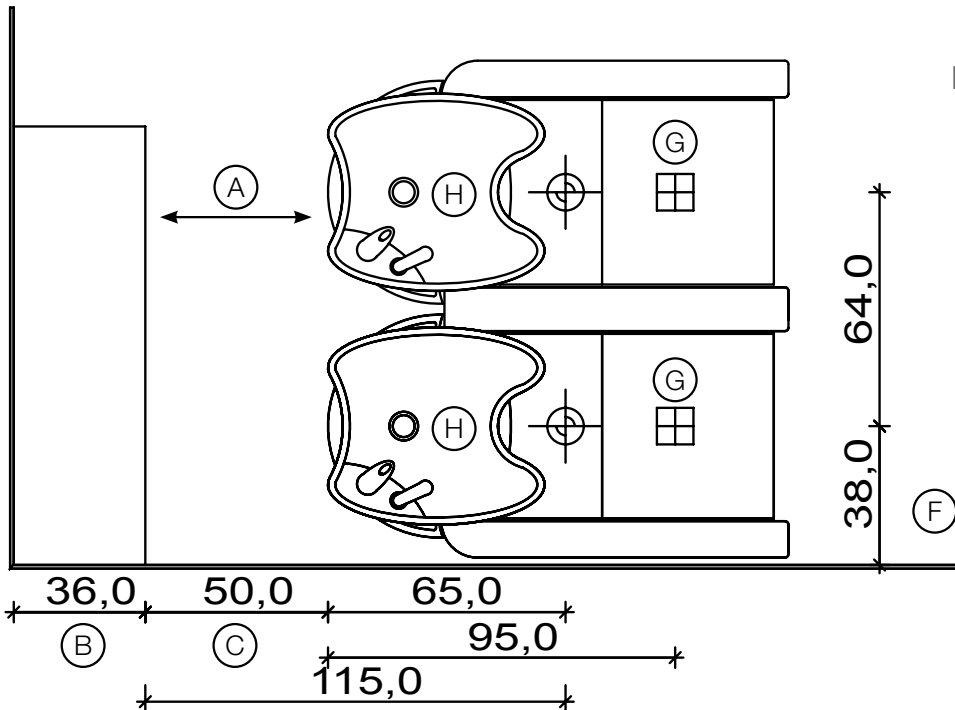

luxury 2 posti

Salon Ambience
100% MADE IN ITALY

Fissaggio Pavimento Pavement Fixing