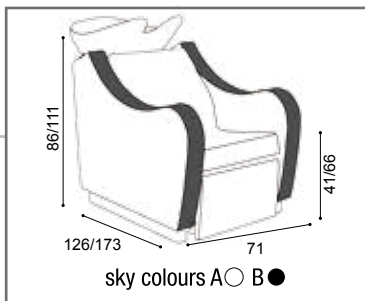

**Installazione a Pavimento
Pavement Fixing**