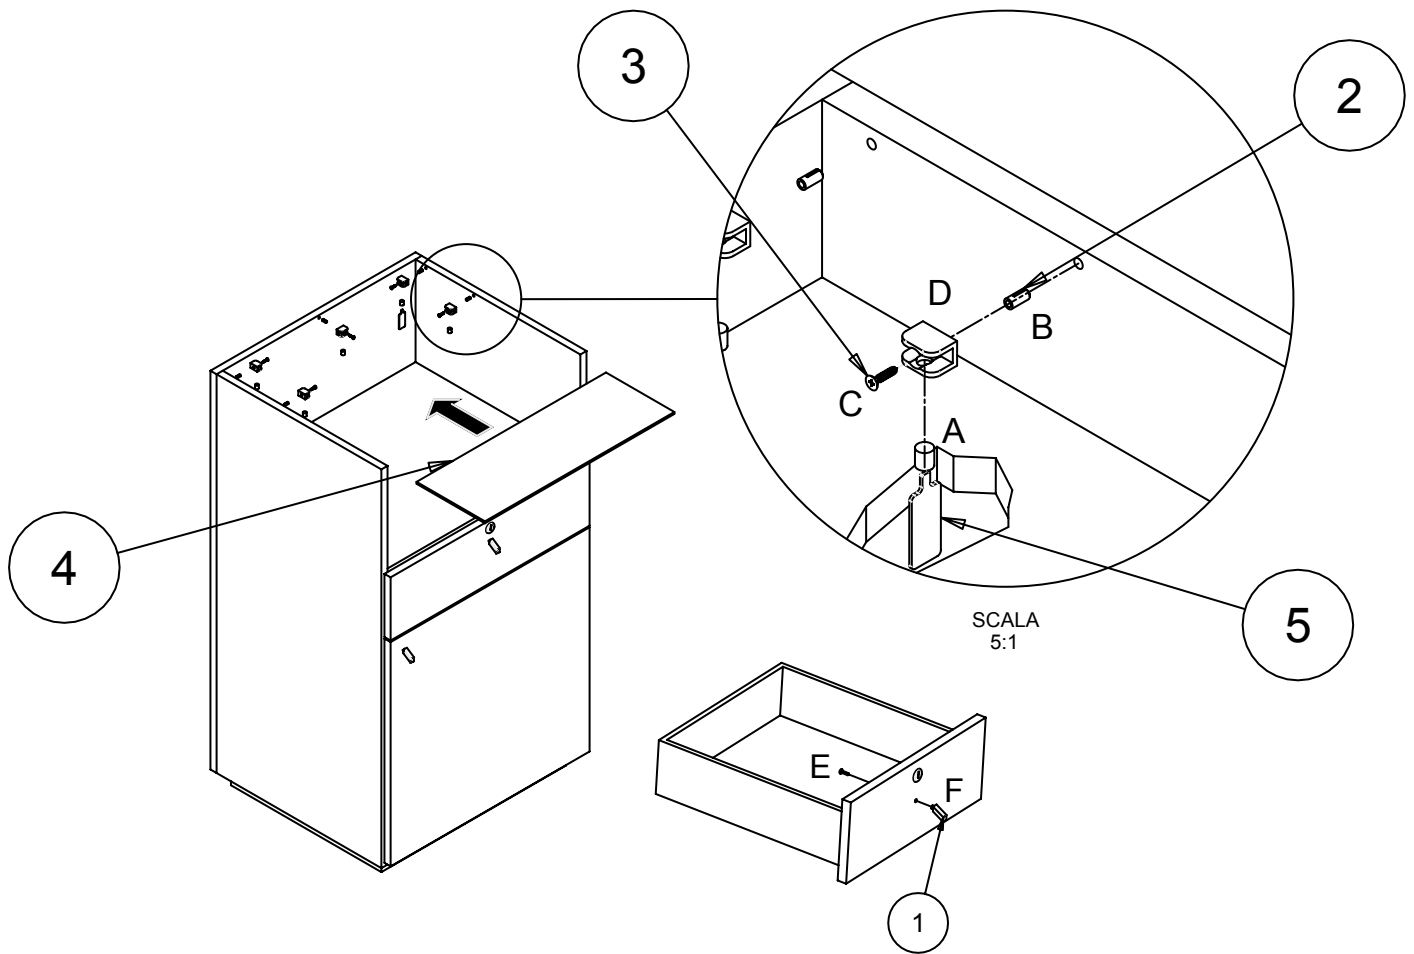

RD/241

RD/242