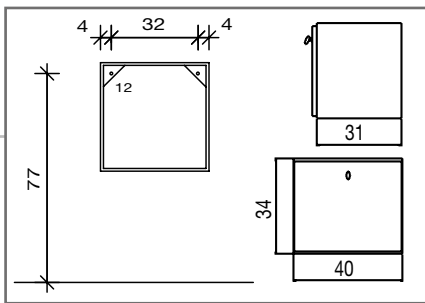

LUGO DUE INOX SKY
+ GLASS
MC/042