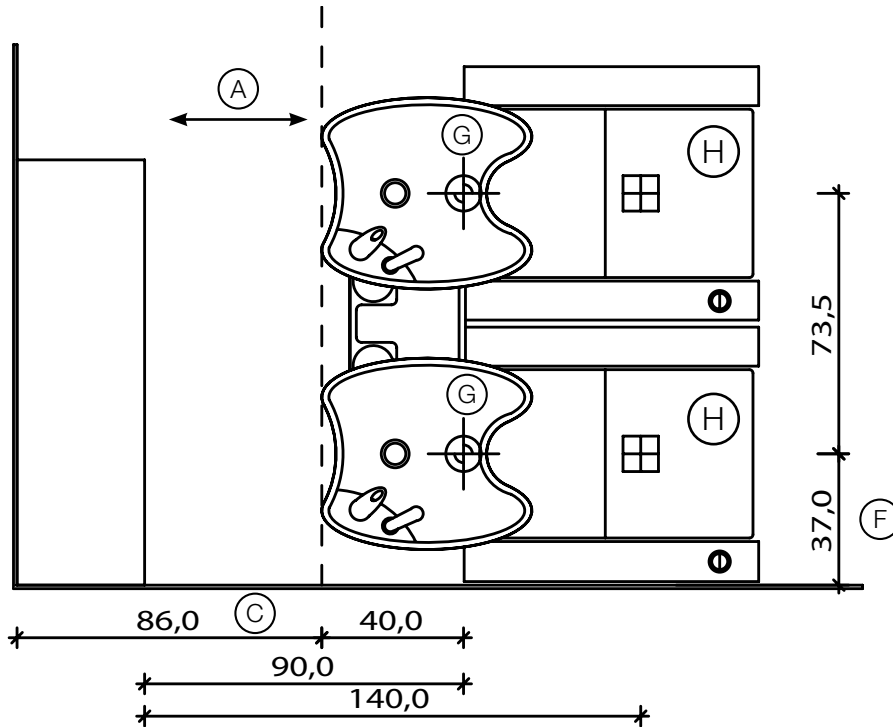

**Fissaggio Pavimento
Pavement Fixing**