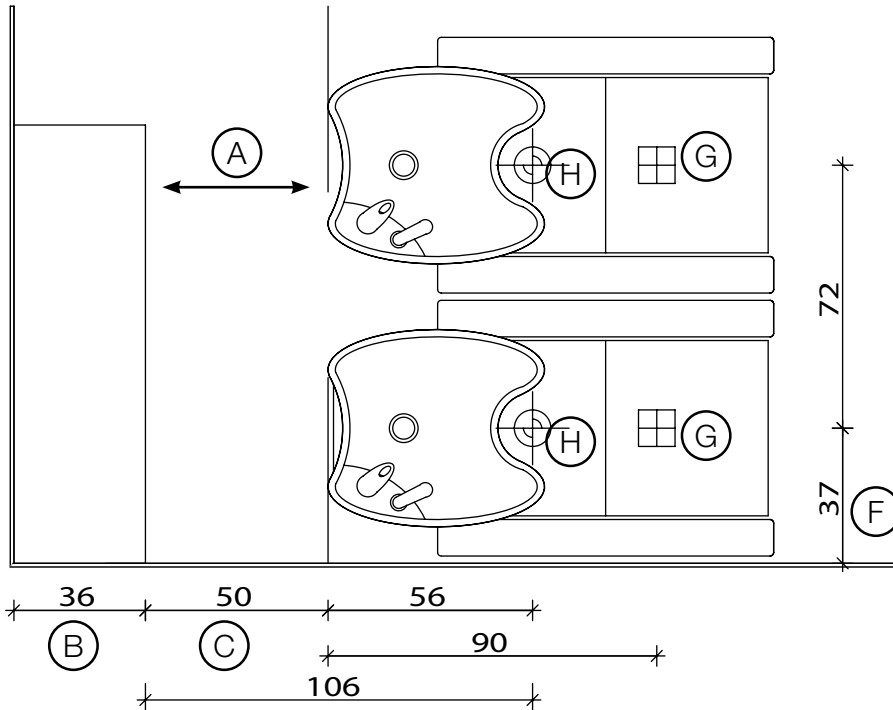

# luxury 3 posti

Salon Ambience  
100% MADE IN ITALY

**Fissaggio Pavimento**  
Pavement Fixing

**Fissaggio Muro**  
Wall Fixing

- (A) Spazio di lavoro  
Work space  
36 cm per il mobile 'Service Centre'  
36 cm for the mobile 'Service Centre'
- (B) 48 cm per il mobile 'Wall System'  
36cm for 'Service Centre' cabinet  
48cm for 'Wall System' cabinet
- (C) Misura variabile - Non meno di 50 cm  
Variable measurement - No less than 50 cm
- (D) Entrata tubo acqua calda e fredda  
Hot and cold water inlet tube
- (E) Uscita tubo acqua  
Water outlet tube
- (F) Misura dal muro  
Measurement from wall
- (G) Punto elettrico - 220V  
Electric point - 220V
- (H) Carico acqua 3/8" - Scarico ø40  
Water Inlet 3/8" - Outlet ø40