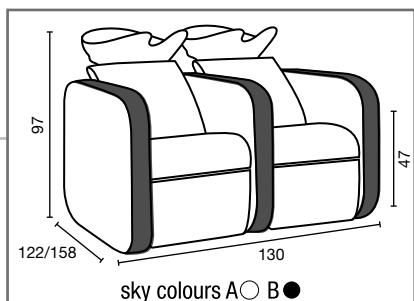

Fissaggio Pavimento Pavement Fixing

Fissaggio Muro Wall Fixing

- (A) Spazio di lavoro
  Work space
  36 cm per il mobile 'Service Centre'
  48 cm per il mobile 'Wall System'
- (B) 36cm for 'Service Centre' cabinet
  48cm for 'Wall System' cabinet
- (C) Misura variabile - Non meno di 50 cm
  Variable measurement - No less than 50 cm
- (D) Entrata tubo acqua calda e fredda
  Hot and cold water inlet tube
- (E) Uscita tubo acqua
  Water outlet tube
- (F) Misura dal muro
  Measurement from wall
- (G) Punto elettrico - 220V
  Electric point - 220V
- (H) Carico acqua 3/8" - Scarico ø40
  Water Inlet 3/8" - Outlet ø40