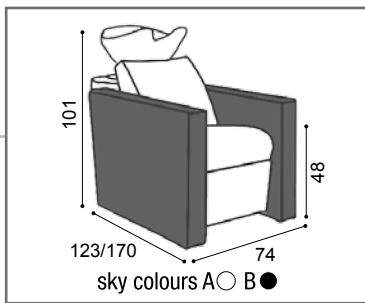

**Fissaggio Pavimento
Pavement Fixing**

**Fissaggio Muro
Wall Fixing**

- (A) Spazio di lavoro
  Work space
  36 cm per il mobile 'Service Centre'
- (B) 48 cm per il mobile 'Wall System'
  36cm for 'Service Centre' cabinet
  48cm for 'Wall System' cabinet
- (C) Misura variabile - Non meno di 50 cm
  Variable measurement - No less than 50 cm
- (D) Entrata tubo acqua calda e fredda
  Hot and cold water inlet tube
- (E) Uscita tubo acqua
  Water outlet tube
- (F) Misura dal muro
  Measurement from wall
- (G) Punto elettrico - 220V
  Electric point - 220V
- (H) Carico acqua 3/8" - Scarico ø40
  Water Inlet 3/8" - Outlet ø40