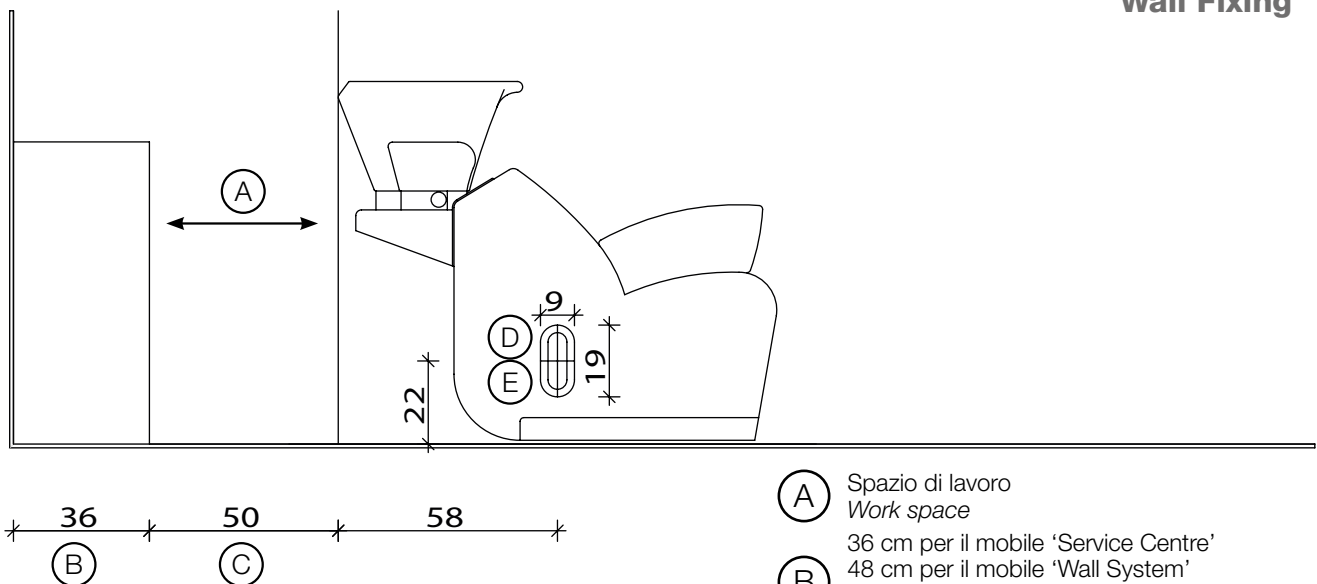

**Fissaggio Muro  
Wall Fixing**

- (A) Spazio di lavoro  
Work space
- (B) 36 cm per il mobile 'Service Centre'  
48 cm per il mobile 'Wall System'  
36cm for 'Service Centre' cabinet  
48cm for 'Wall System' cabinet
- (C) Misura variabile - Non meno di 50 cm  
Variable measurement - No less than 50 cm
- (D) Entrata tubo acqua calda e fredda  
Hot and cold water inlet tube
- (E) Uscita tubo acqua  
Water outlet tube
- (F) Misura dal muro  
Measurement from wall
- (G) Carico acqua 3/8" - Scarico ø40  
Water Inlet 3/8" - Outlet ø40