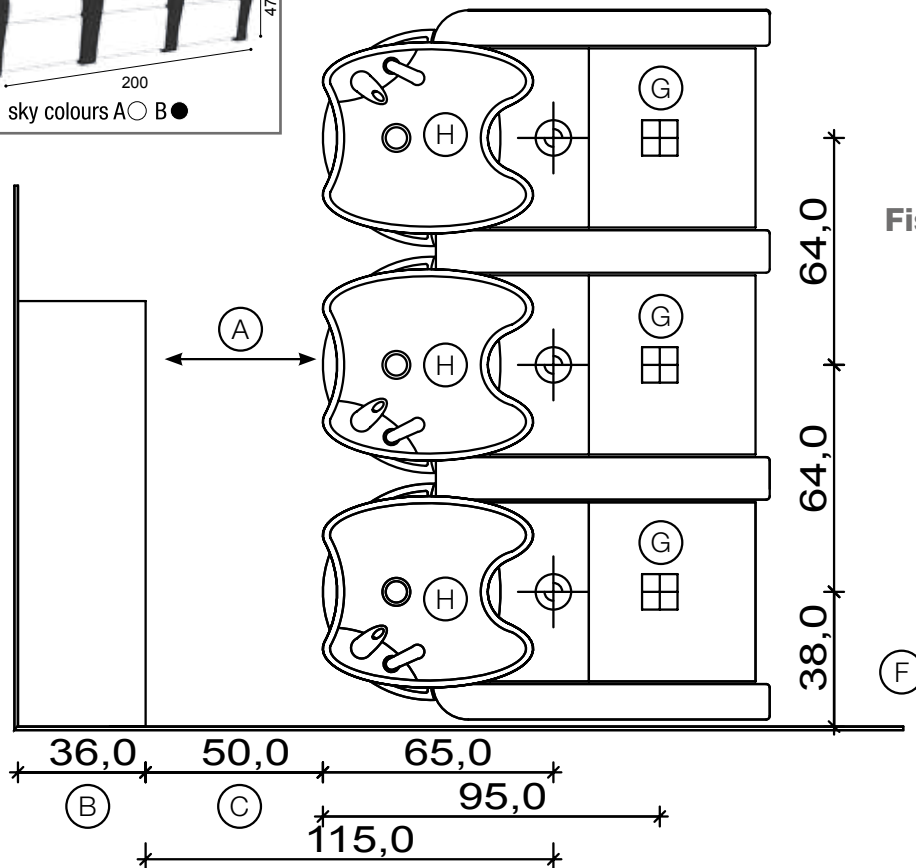

luxury 3 posti

Salon Ambience
100% MADE IN ITALY

Fissaggio Pavimento
Pavement Fixing