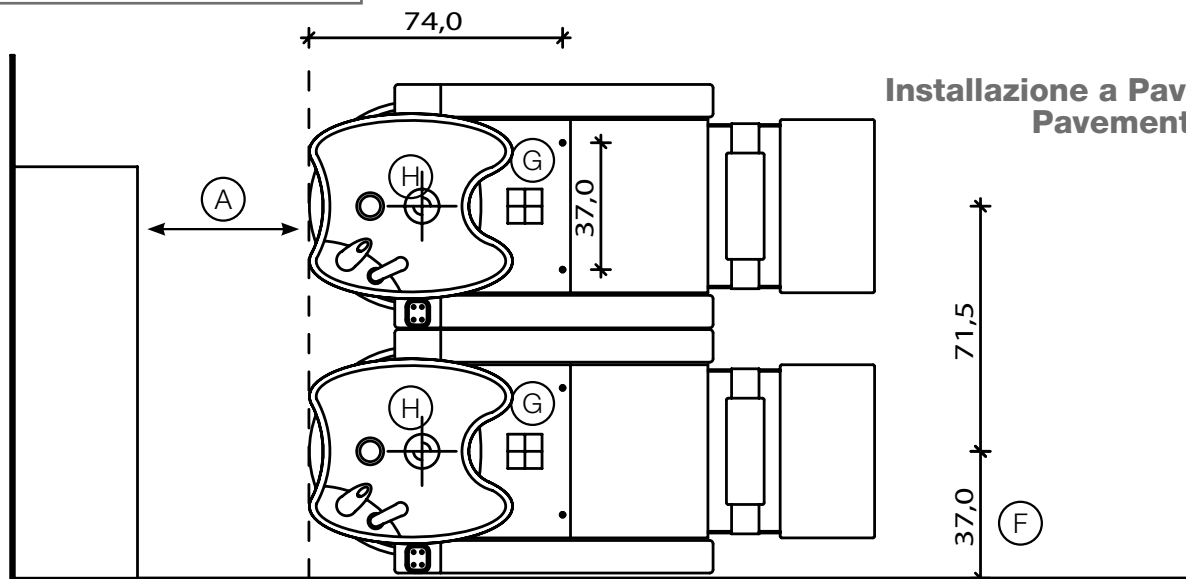

**Installazione a Pavimento
Pavement Fixing**