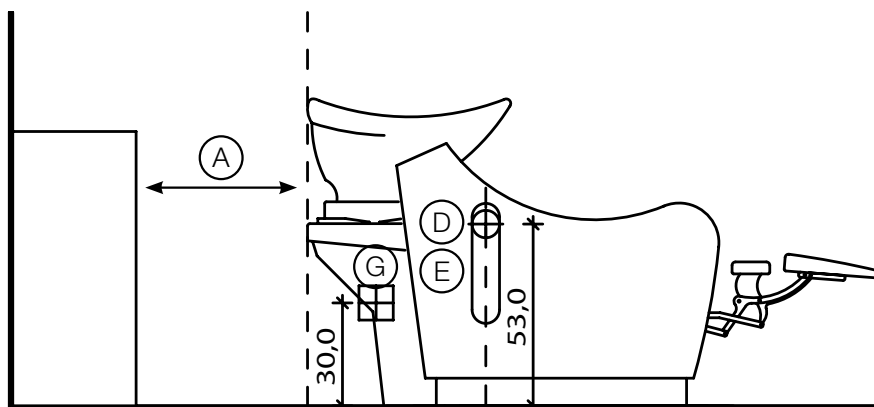

**Installazione a Pavimento
Pavement Fixing**

**Installazione a Muro
Wall Fixing**

BATTERIA

Solo per installazione a muro o batteria
Only for wall or side installation

- (A) Spazio di lavoro
  Work space
  36 cm per il mobile 'Service Centre'
  48 cm per il mobile 'Wall System'
- (B) 36cm for 'Service Centre' cabinet
  48cm for 'Wall System' cabinet
- (C) Misura variabile - Non meno di 50 cm
  Variable measurement - No less than 50 cm
- (D) Entrata tubo acqua calda e fredda
  Hot and cold water inlet tube
- (E) Uscita tubo acqua
  Water outlet tube
- (F) Misura dal muro
  Measurement from wall
- (G) Punto elettrico - 220V
  Electric point - 220V
- (H) Scarico/carico acqua calda/fredda
  Hot / cold water inlet / outlet

Solo per installazione a muro o batteria
Only for wall or side installation

Solo per installazione a muro o batteria
Only for wall or side installation