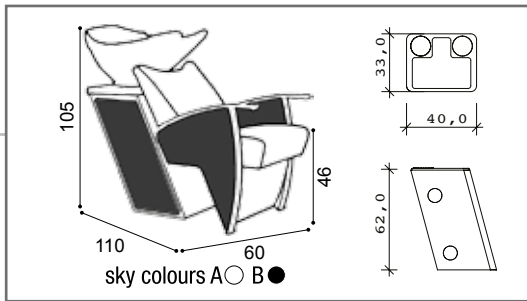

megawash

Salon Ambience  
100% MADE IN ITALY

**Fissaggio Pavimento  
Pavement Fixing**

**Fissaggio Muro  
Wall Fixing**

- (A) Spazio di lavoro  
Work space  
36 cm per il mobile 'Service Centre'  
48 cm per il mobile 'Wall System'
- (B) 36cm for 'Service Centre' cabinet  
48cm for 'Wall System' cabinet
- (C) Misura variabile - Non meno di 50 cm  
Variable measurement - No less than 50 cm
- (D) Entrata tubo acqua calda e fredda  
Hot and cold water inlet tube
- (E) Uscita tubo acqua  
Water outlet tube
- (F) Misura dal muro  
Measurement from wall
- (G) Carico acqua 3/8" - Scarico ø40  
Water Inlet 3/8" - Outlet ø40