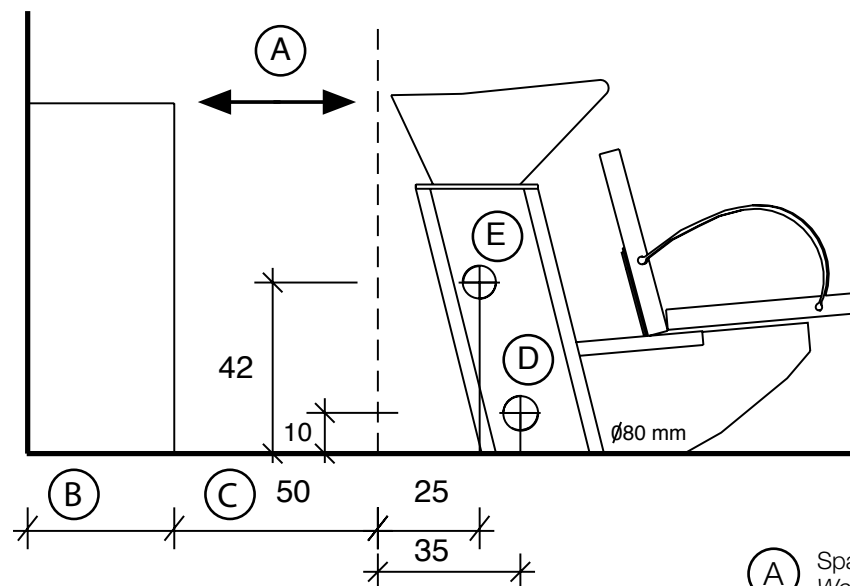

Fissaggio Muro Wall Fixing

- (A) Spazio di lavoro
  Work space
  36 cm per il mobile 'Service Centre'
  48 cm per il mobile 'Wall System'
- (B) 36cm for 'Service Centre' cabinet
  48cm for 'Wall System' cabinet
- (C) Misura variabile - Non meno di 50 cm
  Variable measurement - No less than 50 cm
- (D) Entrata tubo acqua calda e fredda
  Hot and cold water inlet tube
- (E) Uscita tubo acqua
  Water outlet tube
- (F) Misura dal muro
  Measurement from wall
- (G) Carico acqua 3/8" - Scarico ø40
  Water Inlet 3/8" - Outlet ø40