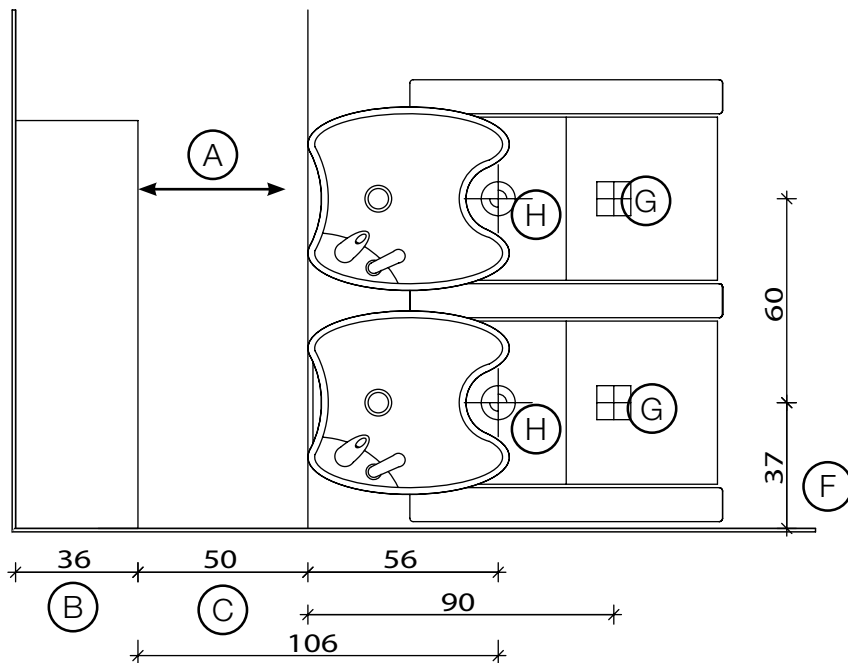

Fissaggio Pavimento Pavement Fixing