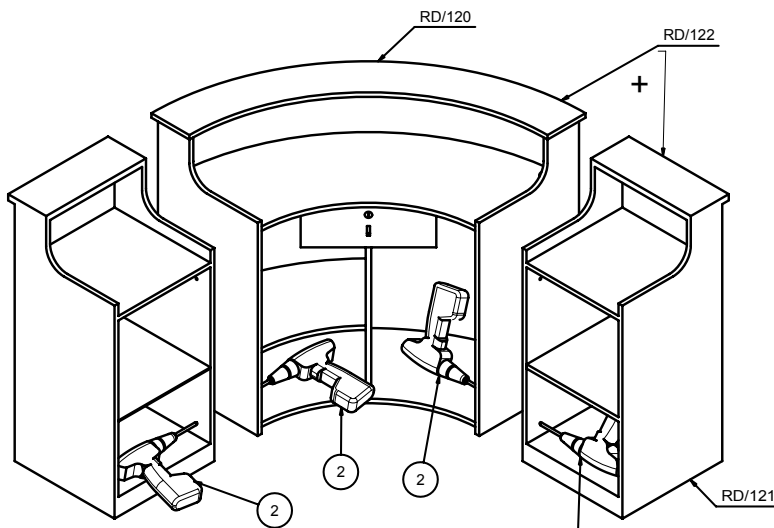

RD/120

RD/121
RD/122

RD/123
RD/124

1