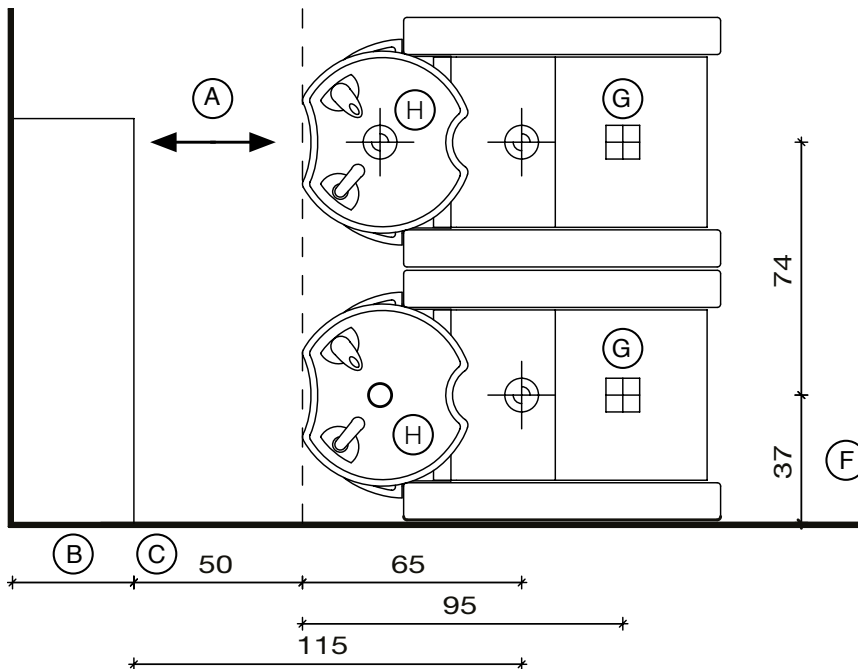

**Fissaggio Pavimento
Pavement Fixing**

**Fissaggio Muro
Wall Fixing**