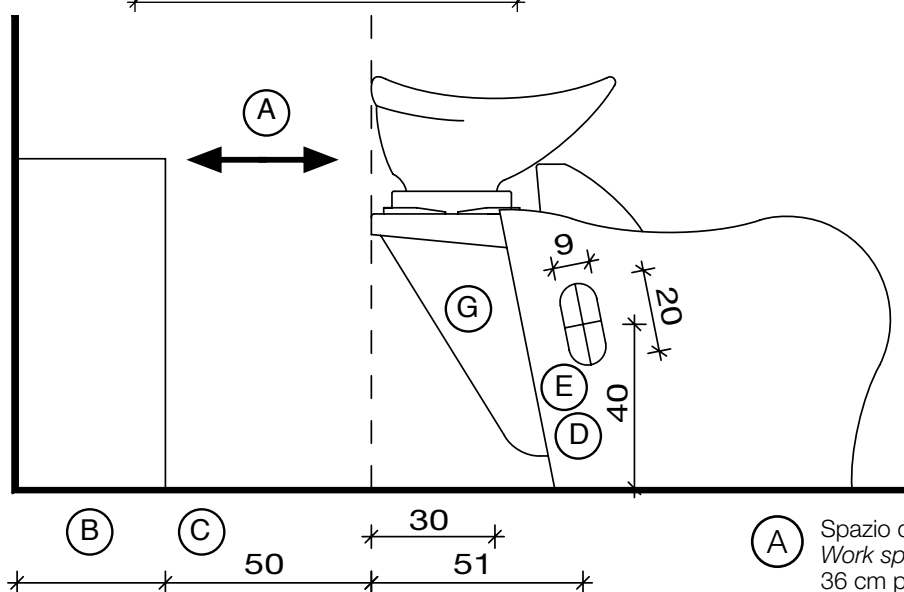

**Fissaggio Muro
Wall Fixing**

- (A) Spazio di lavoro
  Work space
  36 cm per il mobile 'Service Centre'
- (B) 48 cm per il mobile 'Wall System'
  36cm for 'Service Centre' cabinet
  48cm for 'Wall System' cabinet
- (C) Misura variabile - Non meno di 50 cm
  Variable measurement - No less than 50 cm
- (D) Entrata tubo acqua calda e fredda
  Hot and cold water inlet tube
- (E) Uscita tubo acqua
  Water outlet tube
- (F) Misura dal muro
  Measurement from wall
- (G) Punto elettrico - 220V
  Electric point - 220V
- (H) Carico acqua 3/8" - Scarico ø40
  Water Inlet 3/8" - Outlet ø40