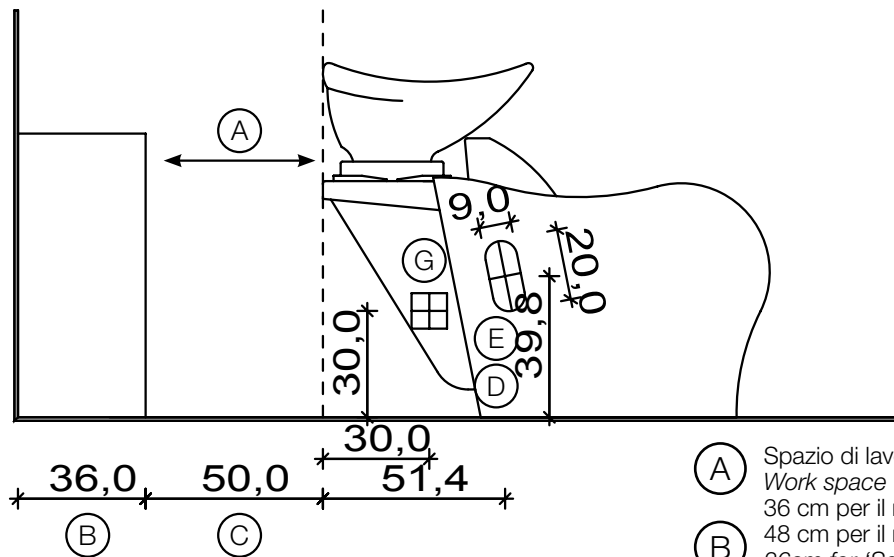

Fissaggio Muro
Wall Fixing