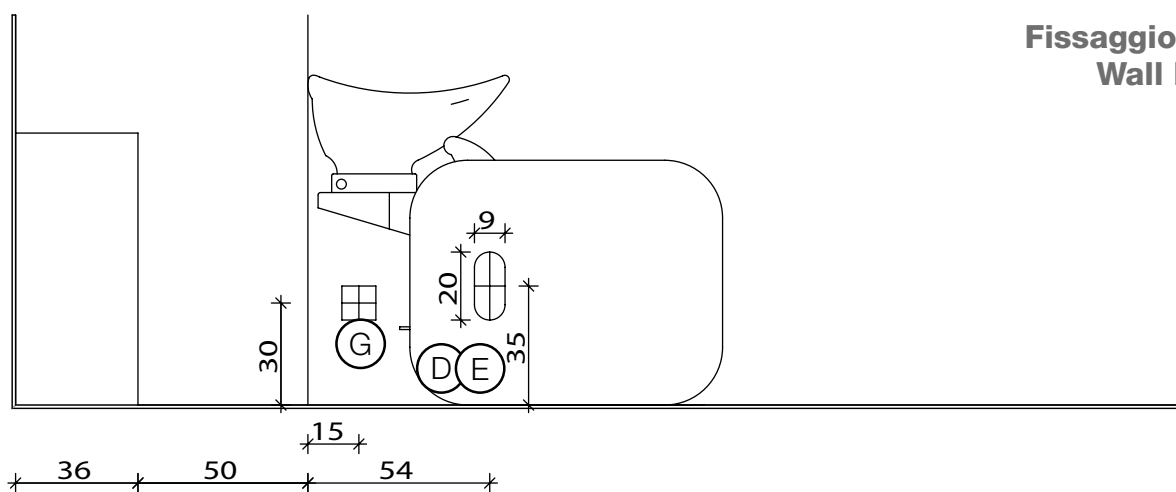

Fissaggio Muro Wall Fixing

- (A) Spazio di lavoro
  Work space
  36 cm per il mobile 'Service Centre'
  48 cm per il mobile 'Wall System'
- (B) 36cm for 'Service Centre' cabinet
  48cm for 'Wall System' cabinet
- (C) Misura variabile - Non meno di 50 cm
  Variable measurement - No less than 50 cm
- (D) Entrata tubo acqua calda e fredda
  Hot and cold water inlet tube
- (E) Uscita tubo acqua
  Water outlet tube
- (F) Misura dal muro
  Measurement from wall
- (G) Punto elettrico - 220V
  Electric point - 220V
- (H) Carico acqua 3/8" - Scarico ø40
  Water Inlet 3/8" - Outlet ø40