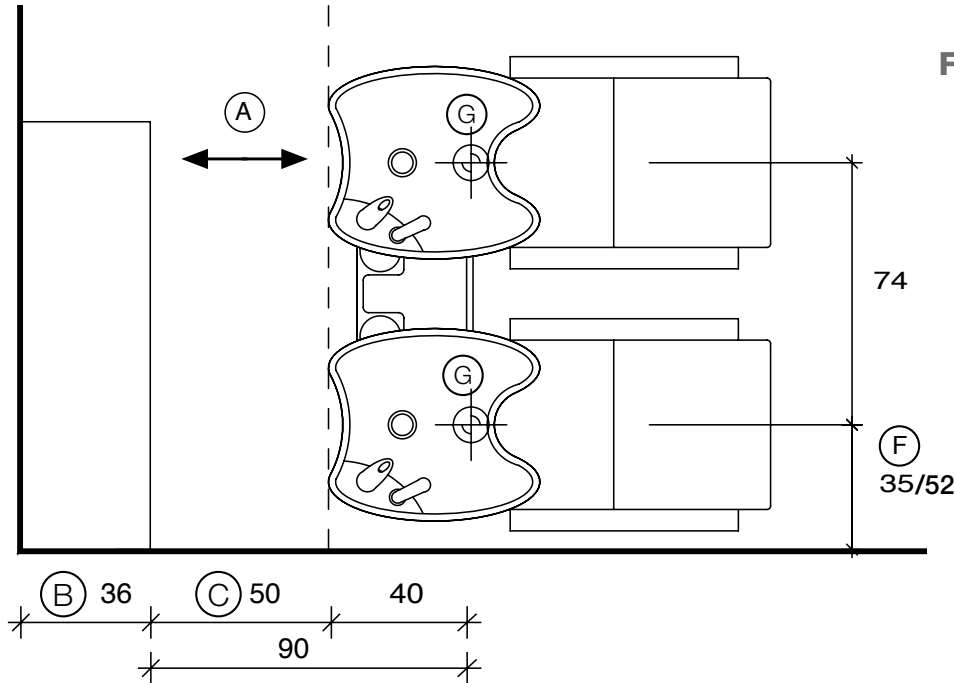

**Fissaggio Pavimento
Pavement Fixing**