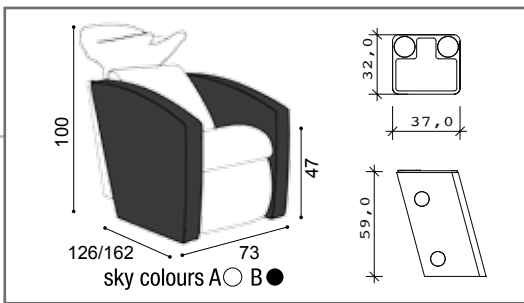

**Fissaggio Pavimento
Pavement Fixing**

**Fissaggio Muro
Wall Fixing**

- (A) Spazio di lavoro
  Work space
- (B) 36 cm per il mobile 'Service Centre'
  48 cm per il mobile 'Wall System'
  36cm for 'Service Centre' cabinet
  48cm for 'Wall System' cabinet
- (C) Misura variabile - Non meno di 50 cm
  Variable measurement - No less than 50 cm
- (D) Entrata tubo acqua calda e fredda
  Hot and cold water inlet tube
- (E) Uscita tubo acqua
  Water outlet tube
- (F) Misura dal muro
  Measurement from wall
- (G) Carico acqua 3/8" - Scarico ø40
  Water Inlet 3/8" - Outlet ø40
- (H) Punto elettrico - 220V
  Electric point - 220V