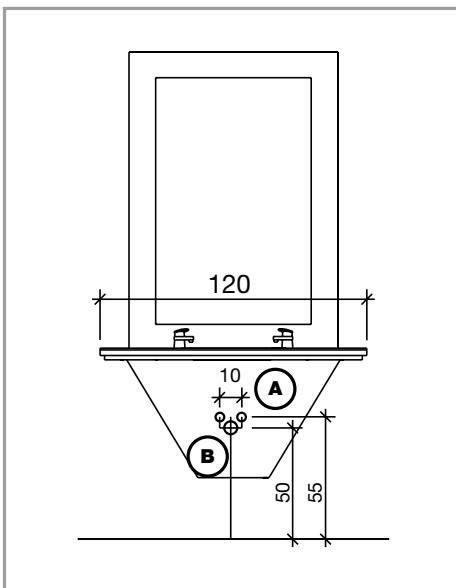

GENOVA
MM/011