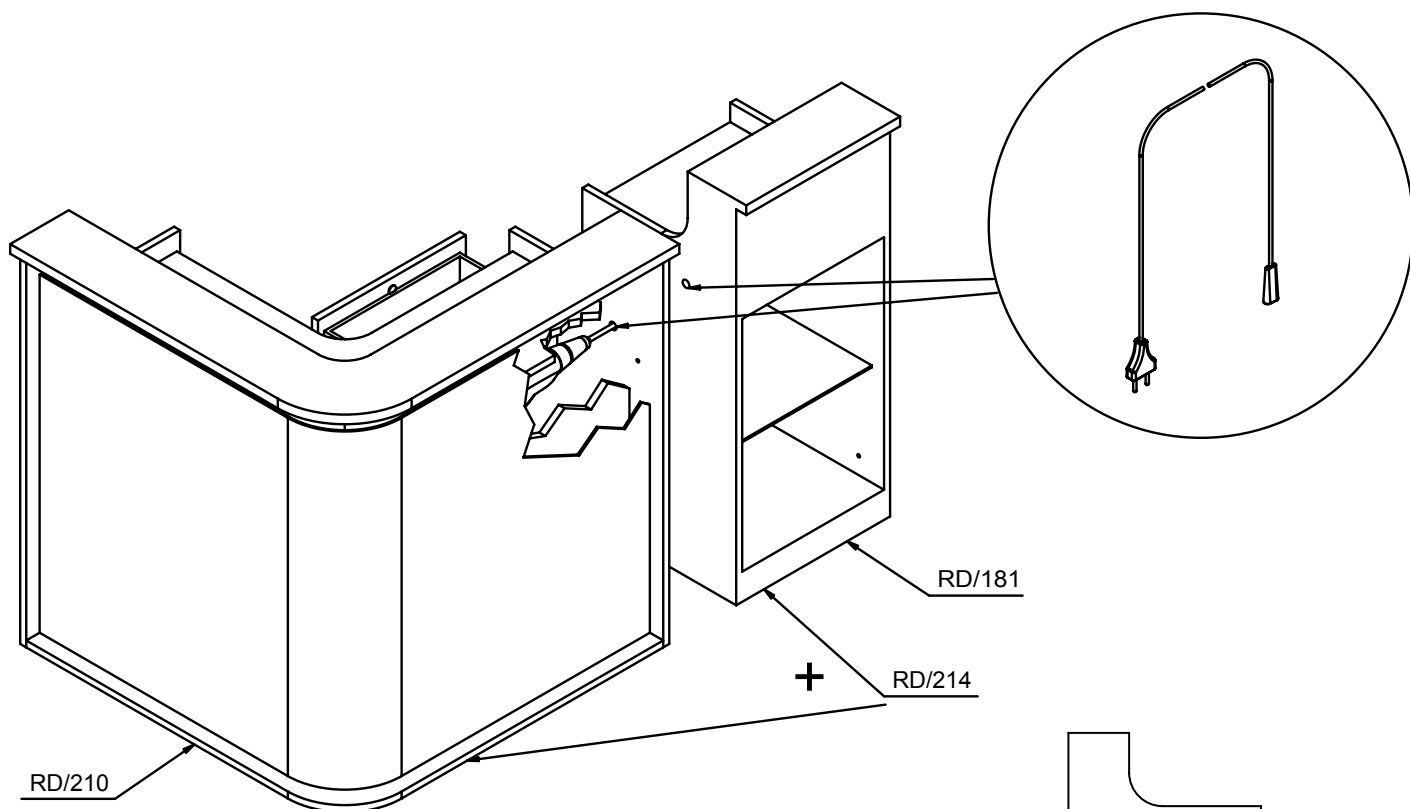

PREFORI DA APRIRE PER CASSA SMART