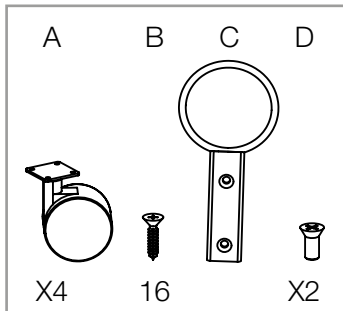

MIRROR
TR/08