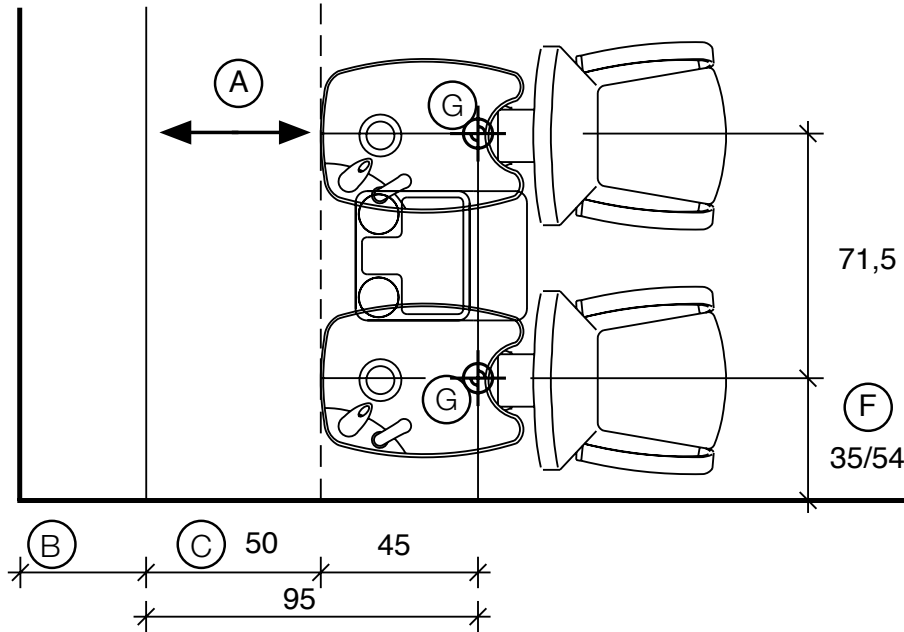

Fissaggio Pavimento Pavement Fixing