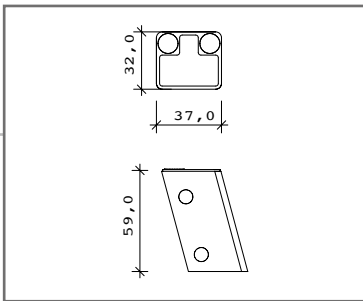

Fissaggio Pavimento Pavement Fixing

Fissaggio Muro Wall Fixing

- (A) Spazio di lavoro
  Work space
  36 cm per il mobile 'Service Centre'
  48 cm per il mobile 'Wall System'
- (B) 36cm for 'Service Centre' cabinet
  48cm for 'Wall System' cabinet
- (C) Misura variabile - Non meno di 50 cm
  Variable measurement - No less than 50 cm
- (D) Entrata tubo acqua calda e fredda
  Hot and cold water inlet tube
- (E) Uscita tubo acqua
  Water outlet tube
- (F) Misura dal muro
  Measurement from wall
- (G) Carico acqua 3/8" - Scarico ø40
  Water Inlet 3/8" - Outlet ø40