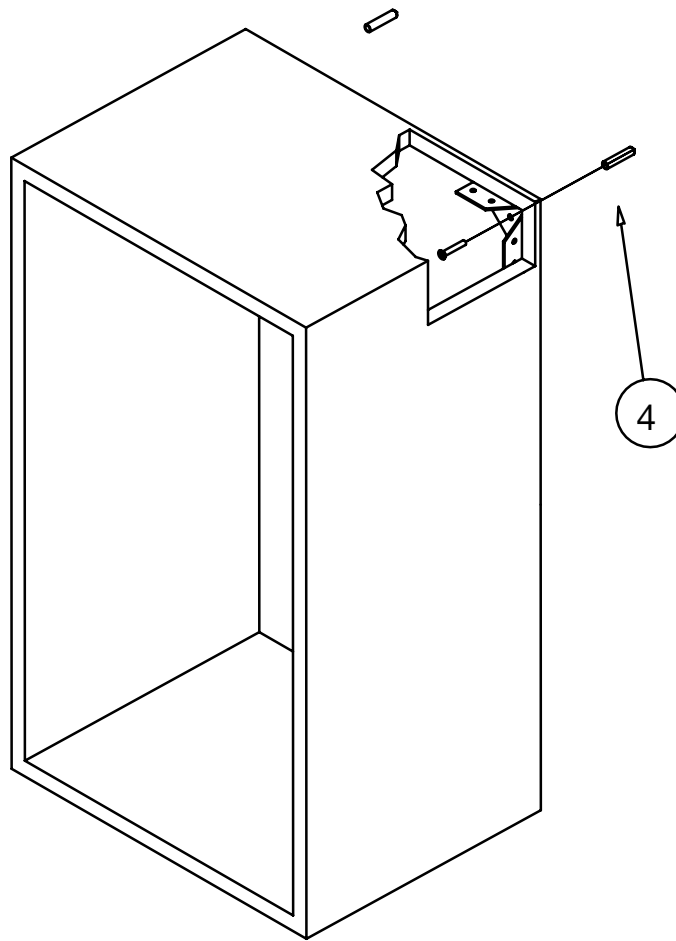

## Fissaggio Muro Wall Fixing

- (A) Spazio di lavoro  
Work space  
36 cm per il mobile 'Service Centre'  
48 cm per il mobile 'Wall System'
- (B) 36cm for 'Service Centre' cabinet  
48cm for 'Wall System' cabinet
- (C) Misura variabile - Non meno di 50 cm  
Variable measurement - No less than 50 cm
- (D) Entrata tubo acqua calda e fredda  
Hot and cold water inlet tube
- (E) Uscita tubo acqua  
Water outlet tube
- (F) Misura dal muro  
Measurement from wall
- (G) Carico acqua 3/8" - Scarico ø40  
Water Inlet 3/8" - Outlet ø40