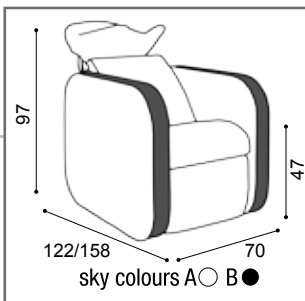

# luxury 3 posti

Salon Ambience  
100% MADE IN ITALY

**Fissaggio Pavimento**  
Pavement Fixing

**Fissaggio Muro**  
Wall Fixing

- (A) Spazio di lavoro  
Work space  
36 cm per il mobile 'Service Centre'  
36 cm for the mobile 'Service Centre'
- (B) 48 cm per il mobile 'Wall System'  
36cm for 'Service Centre' cabinet  
48cm for 'Wall System' cabinet
- (C) Misura variabile - Non meno di 50 cm  
Variable measurement - No less than 50 cm
- (D) Entrata tubo acqua calda e fredda  
Hot and cold water inlet tube
- (E) Uscita tubo acqua  
Water outlet tube
- (F) Misura dal muro  
Measurement from wall
- (G) Punto elettrico - 220V  
Electric point - 220V
- (H) Carico acqua 3/8" - Scarico ø40  
Water Inlet 3/8" - Outlet ø40