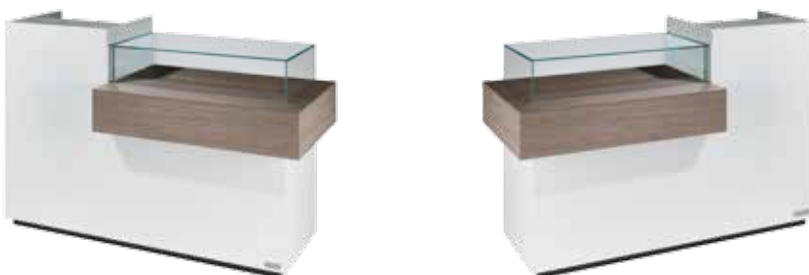

## Fissaggio Muro Wall Fixing

- (A) Spazio di lavoro  
Work space  
36 cm per il mobile 'Service Centre'  
48 cm per il mobile 'Wall System'
- (B) 36cm for 'Service Centre' cabinet  
48cm for 'Wall System' cabinet
- (C) Misura variabile - Non meno di 50 cm  
Variable measurement - No less than 50 cm
- (D) Entrata tubo acqua calda e fredda  
Hot and cold water inlet tube
- (E) Uscita tubo acqua  
Water outlet tube
- (F) Misura dal muro  
Measurement from wall
- (G) Carico acqua 3/8" - Scarico ø40  
Water Inlet 3/8" - Outlet ø40