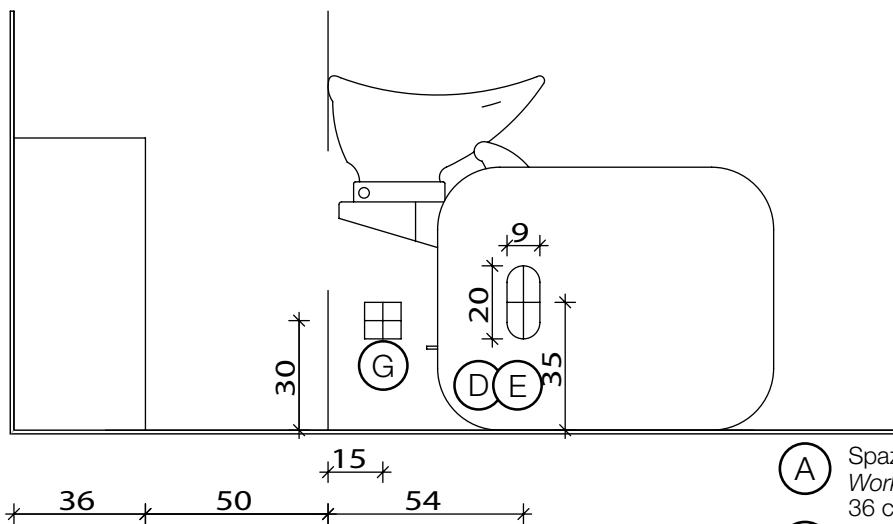

Fissaggio Muro Wall Fixing