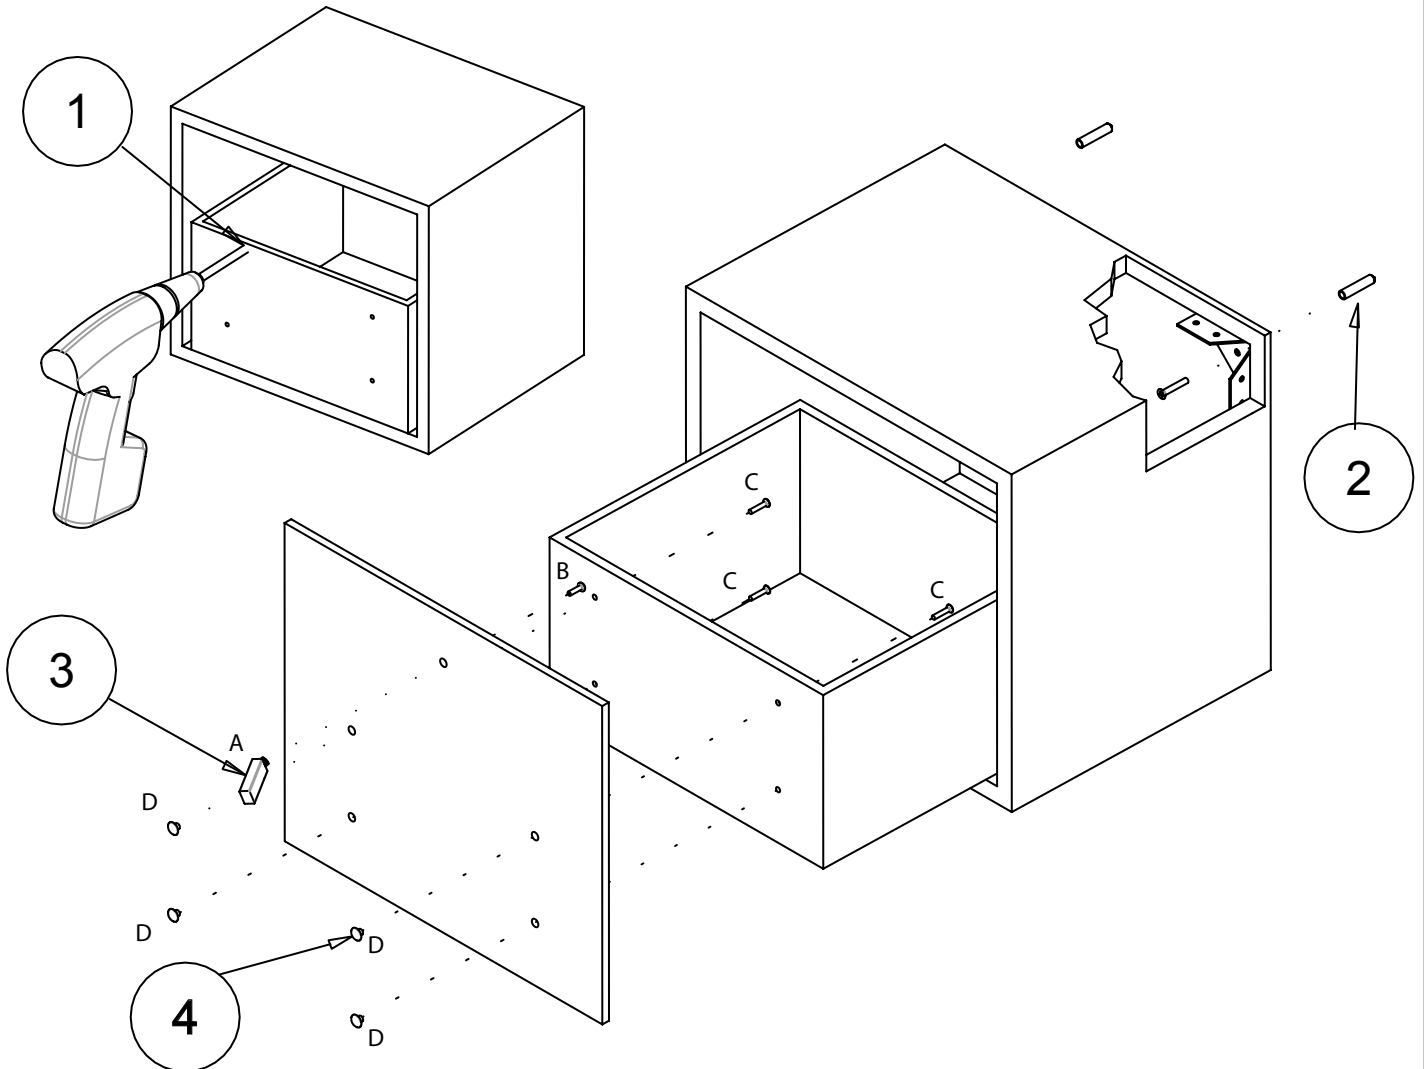

BONN DUE BLACK
PVC SKY + GLASS
MC/052

BONN DUE WHITE
PVC SKY + GLASS
MC/062