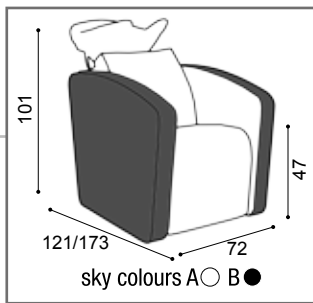

Fissaggio Pavimento Pavement Fixing

Fissaggio Muro Wall Fixing

- (A) Spazio di lavoro
  Work space
  36 cm per il mobile 'Service Centre'
  48 cm per il mobile 'Wall System'
- (B) 36cm for 'Service Centre' cabinet
  48cm for 'Wall System' cabinet
- (C) Misura variabile - Non meno di 50 cm
  Variable measurement - No less than 50 cm
- (D) Entrata tubo acqua calda e fredda
  Hot and cold water inlet tube
- (E) Uscita tubo acqua
  Water outlet tube
- (F) Misura dal muro
  Measurement from wall
- (G) Carico acqua 3/8" - Scarico ø40
  Water Inlet 3/8" - Outlet ø40