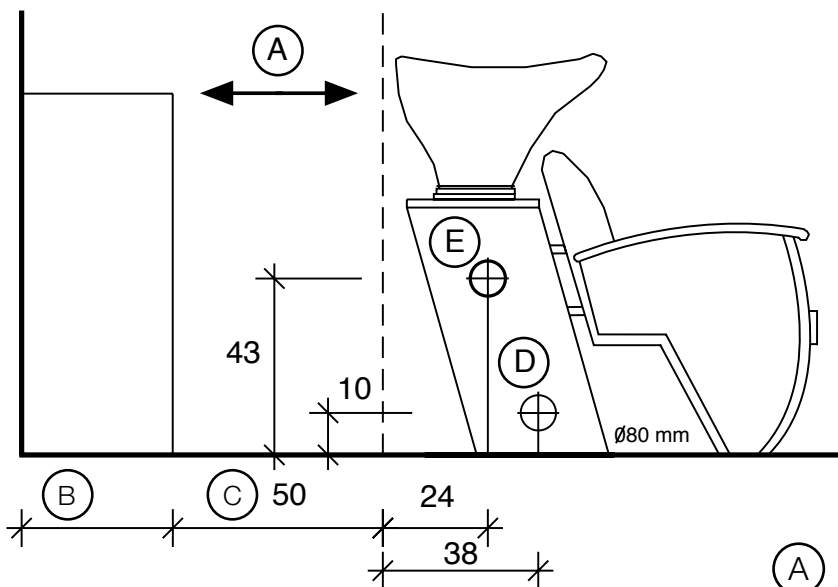

**Fissaggio Muro
Wall Fixing**

- (A) Spazio di lavoro
  Work space
  36 cm per il mobile 'Service Centre'
  48 cm per il mobile 'Wall System'
- (B) 36cm for 'Service Centre' cabinet
  48cm for 'Wall System' cabinet
- (C) Misura variabile - Non meno di 50 cm
  Variable measurement - No less than 50 cm
- (D) Entrata tubo acqua calda e fredda
  Hot and cold water inlet tube
- (E) Uscita tubo acqua
  Water outlet tube
- (F) Misura dal muro
  Measurement from wall
- (G) Carico acqua 3/8" - Scarico ø40
  Water Inlet 3/8" - Outlet ø40