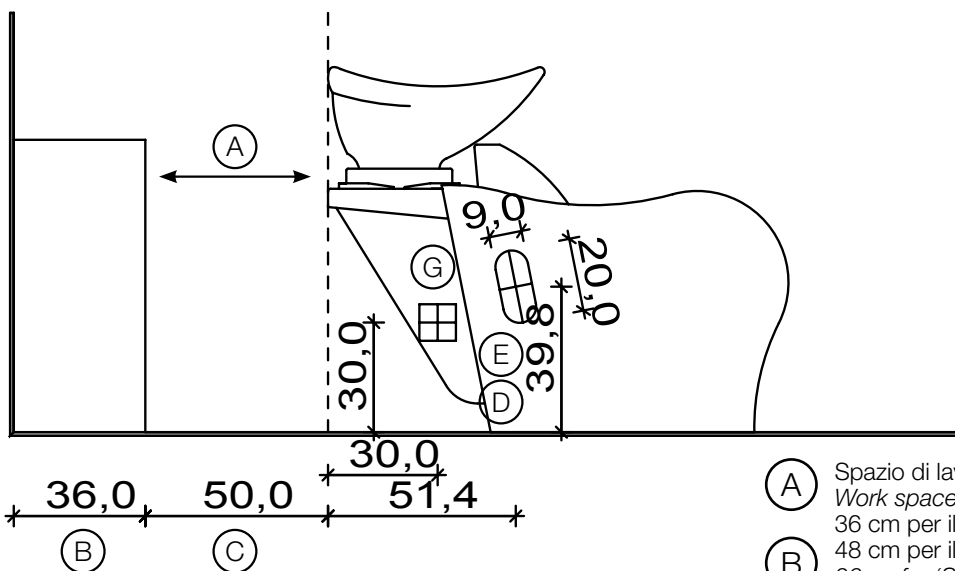

Fissaggio Muro Wall Fixing