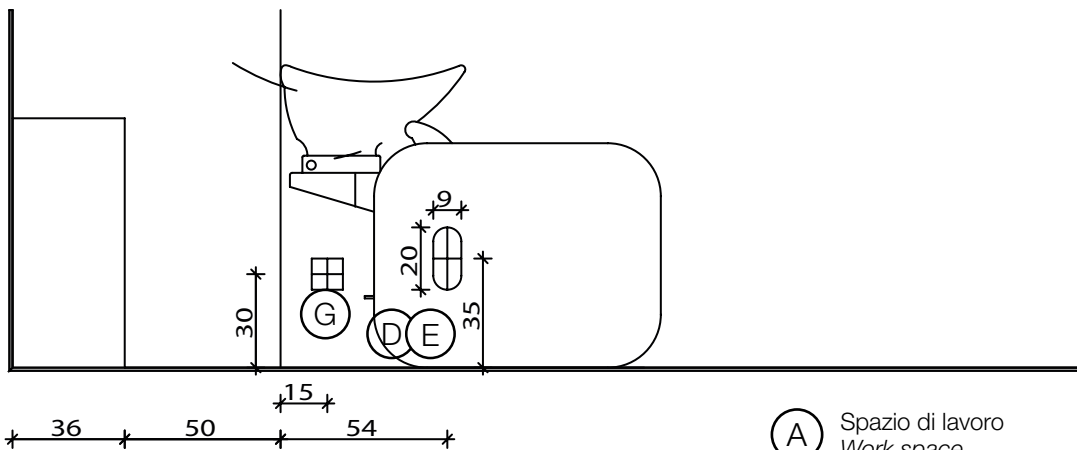

Fissaggio Muro Wall Fixing

- (A) Spazio di lavoro
  Work space
  36 cm per il mobile 'Service Centre'
  48 cm per il mobile 'Wall System'
- (B) 36cm for 'Service Centre' cabinet
  48cm for 'Wall System' cabinet
- (C) Misura variabile - Non meno di 50 cm
  Variable measurement - No less than 50 cm
- (D) Entrata tubo acqua calda e fredda
  Hot and cold water inlet tube
- (E) Uscita tubo acqua
  Water outlet tube
- (F) Misura dal muro
  Measurement from wall
- (G) Punto elettrico - 220V
  Electric point - 220V
- (H) Carico acqua 3/8" - Scarico ø40
  Water Inlet 3/8" - Outlet ø40