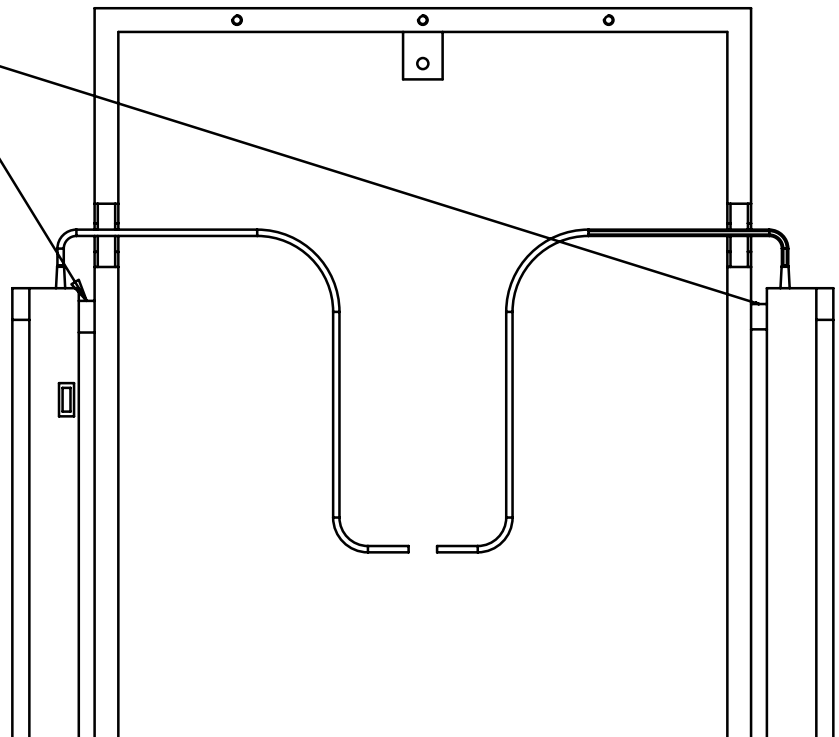

lyon/fiji/versailles/lunar
lisboa//genova

**SCHEMA FISSAGGIO LED
ASSEMBLY INSTRUCTIONS, LED LIGHT**

BIADESIVO

**DOUBLE-SIDED
TAPE**